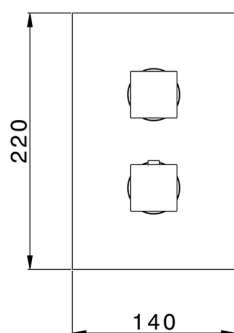

## Completo Termostatico per One-Box ONE BOX\_RA0BT030

MODELLO **RA0BT030**

Completo Termostatico per One-Box, con devia stop 1-2-3 uscite, profondità minima di installazione 67 mm, senza parte incasso, per art. ZA00B030-ZA00B031