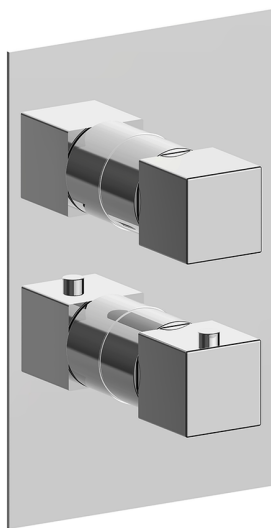

## Completo Termostatico per One-Box ONE BOX\_RA0BT030

MODELLO **RA0BT030**

Completo Termostatico per One-Box, con devia stop 1-2-3 uscite, profondità minima di installazione 67 mm, senza parte incasso, per art. ZA00B030-ZA00B031

### CARATTERISTICHE

Ricambio Cartuccia **24.04A.PP**

**Cartuccia Termostatica Plus P 8X20**

Installazione **Incasso**

Parti Incasso necessarie **ZA00B031**

**ZA00B030**

#### DeviaStop

La tecnologia Devia Stop di Cisal consente con un semplice movimento rotativo di gestire la portata dell'acqua e di scegliere la modalità d'erogazione (soffione, doccia a mano).