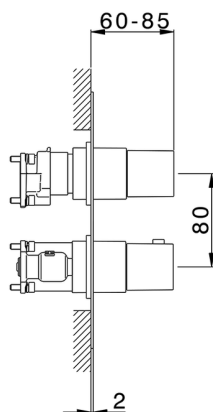

## Completo Termostatico per One-Box ONE BOX\_RA0BT030

MODELLO **RA0BT030**

Completo Termostatico per One-Box, con devia stop 1-2-3 uscite, profondità minima di installazione 67 mm, senza parte incasso, per art. ZA00B030-ZA00B031

### CARATTERISTICHE

Ricambio Cartuccia **24.04A.PP**

**Cartuccia Termostatica Plus P 8X20**

Installazione **Incasso**

Parti Incasso necessarie **ZA00B031**

**ZA00B030**