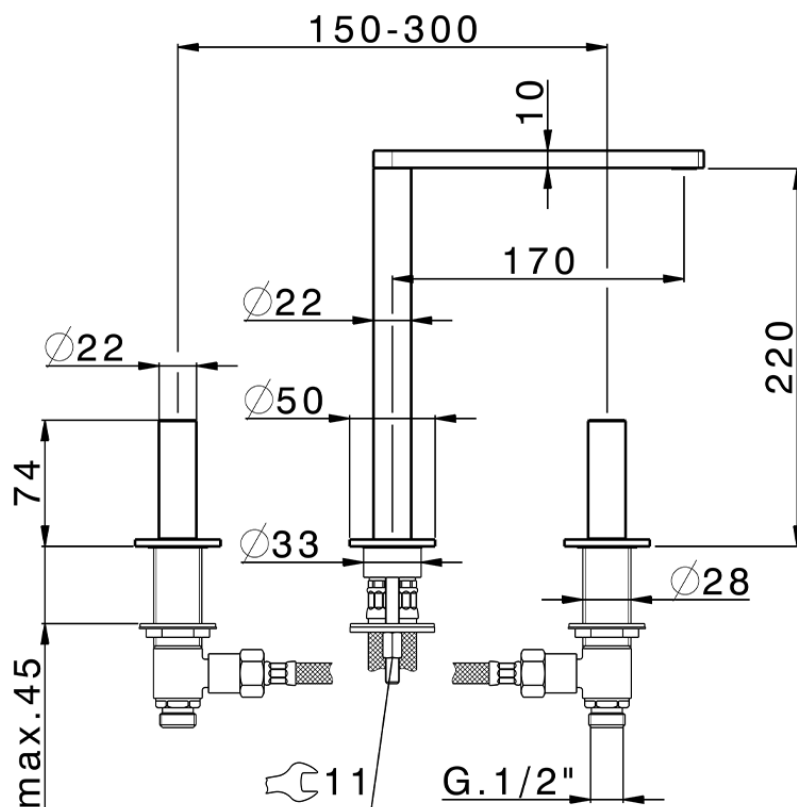

## Miscelatore lavabo 3 fori SMOOTH X32\_X4001040

X4001040

<https://www.cisal.it/miscelatore-lavabo-3-fori-smooth-x32-x4001040>

2026-06-24