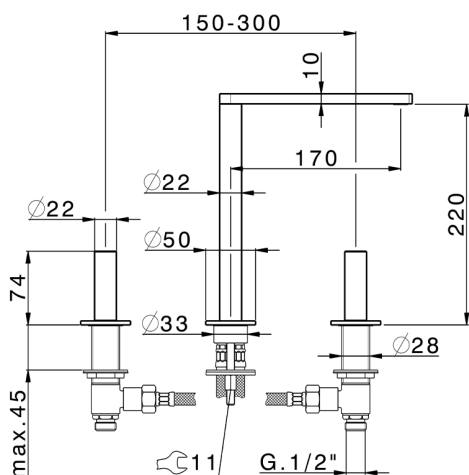

Miscelatore lavabo 3 fori SMOOTH X32_X4001040

MODELLO **X4001040**

Miscelatore lavabo 3 fori, con scarico automatico 1"1/4, con maniglie lisce, Inox AISI 316L

FINITURE DISPONIBILI

-  **D1** D1 Inox Spazzolato
-  **5H** 5H Dark Brass Brushed
-  **5L** 5L Black Titanium Spazzolato
-  **5N** 5N Oro Rosa Spazzolato

CARATTERISTICHE

Miscelatore lavabo 3 fori SMOOTH X32_X4001040

X4001040

<https://www.cisal.it/miscelatore-lavabo-3-fori-smooth-x32-x4001040>

2026-06-24