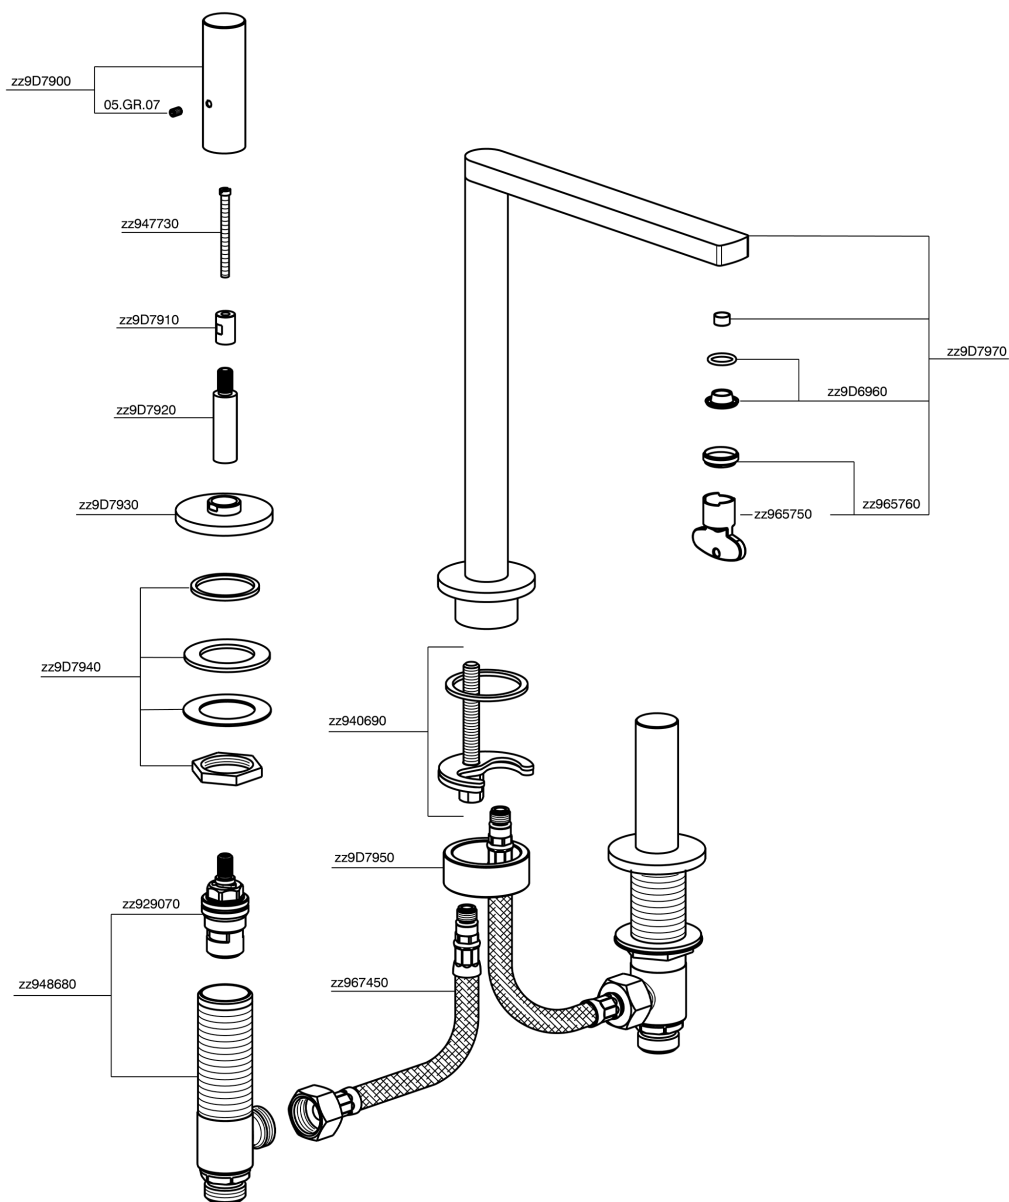

## Miscelatore lavabo 3 fori SMOOTH X32\_X4001040

MODELLO **X4001040**

Miscelatore lavabo 3 fori, con scarico automatico 1"1/4, con maniglie lisce, Inox AISI 316L

### FINITURE DISPONIBILI

-  **D1** D1 Inox Spazzolato
-  **5H** 5H Dark Brass Brushed
-  **5L** 5L Black Titanium Spazzolato
-  **5N** 5N Oro Rosa Spazzolato

## Miscelatore lavabo 3 fori SMOOTH X32\_X4001040

X4001040

<https://www.cisal.it/miscelatore-lavabo-3-fori-smooth-x32-x4001040>

2026-05-10