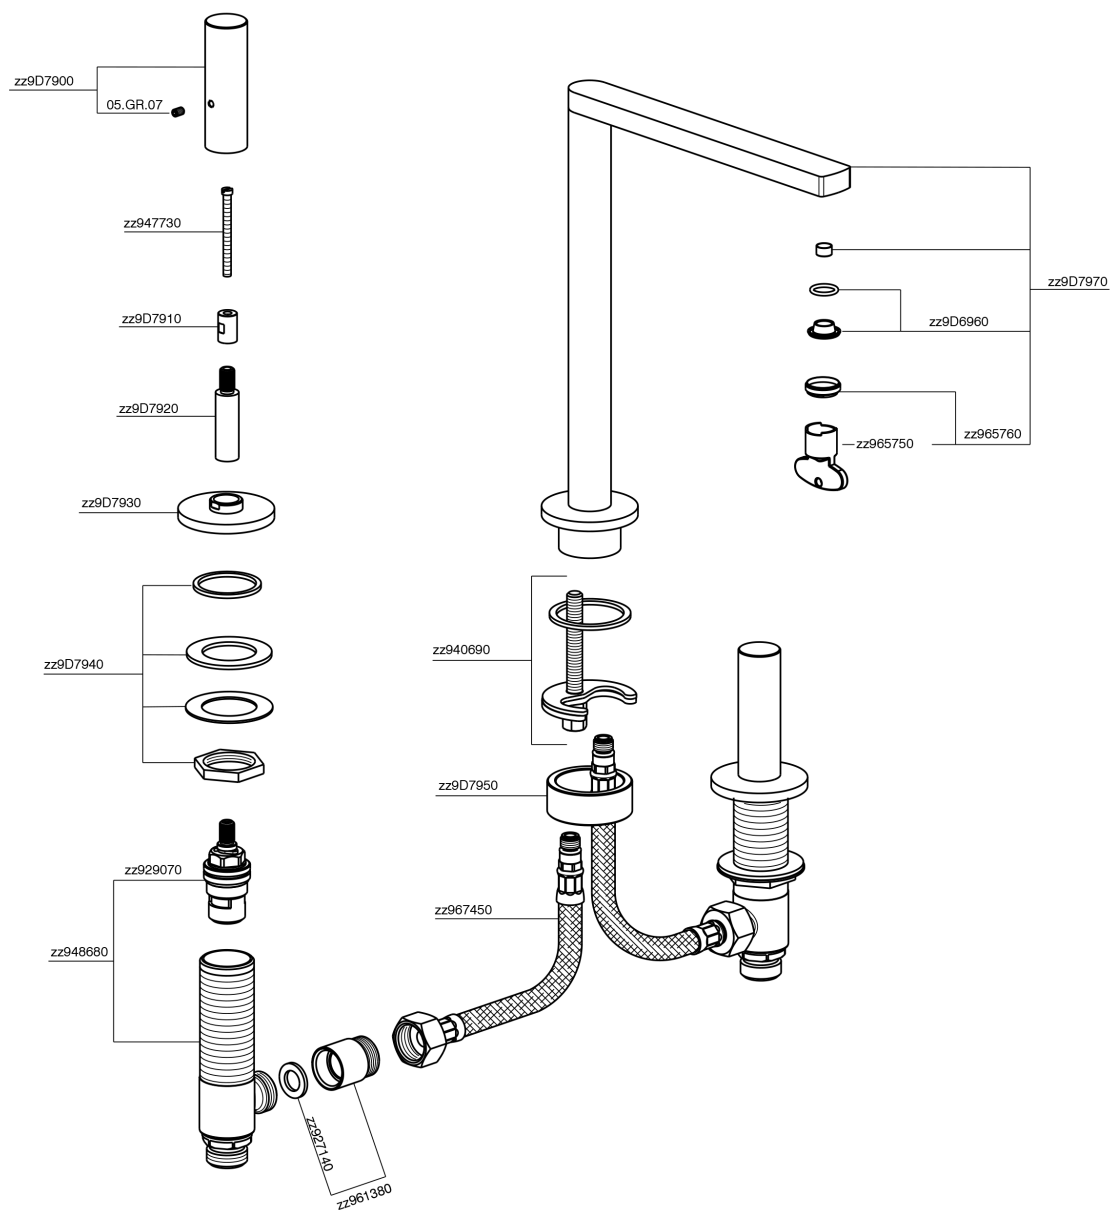

Miscelatore lavabo 3 fori SMOOTH X32_X4001040

MODELLO **X4001040**

Miscelatore lavabo 3 fori, con scarico automatico 1"1/4, con maniglie lisce, Inox AISI 316L

FINITURE DISPONIBILI

-  **D1** D1 Inox Spazzolato
-  **5H** 5H Dark Brass Brushed
-  **5L** 5L Black Titanium Spazzolato
-  **5N** 5N Oro Rosa Spazzolato

CARATTERISTICHE

Miscelatore lavabo 3 fori SMOOTH X32_X4001040

X4001040

<https://www.cisal.it/miscelatore-lavabo-3-fori-smooth-x32-x4001040>

2026-06-24