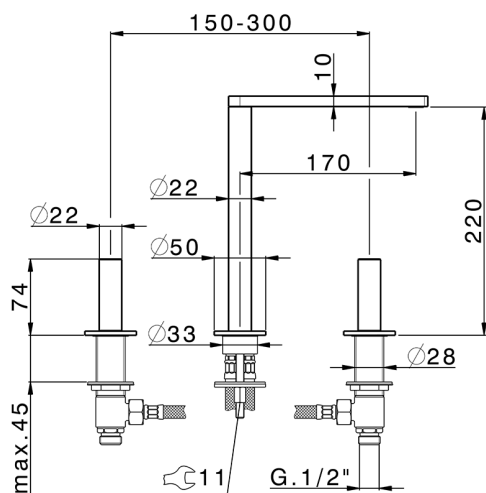

## Miscelatore lavabo 3 fori SMOOTH X32\_X4001040

MODELLO **X4001040**

Miscelatore lavabo 3 fori, con scarico automatico 1"1/4, con maniglie lisce, Inox AISI 316L

## Miscelatore lavabo 3 fori SMOOTH X32\_X4001040

X4001040

<https://www.cisal.it/miscelatore-lavabo-3-fori-smooth-x32-x4001040>

2026-05-10