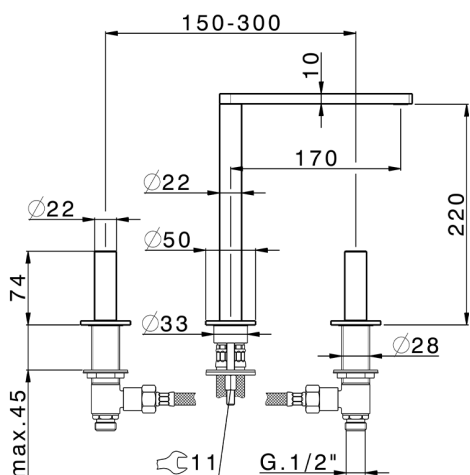

## Miscelatore lavabo 3 fori SMOOTH X32\_X4001040

MODELLO **X4001040**

Miscelatore lavabo 3 fori, con scarico automatico 1"1/4, con maniglie lisce, Inox AISI 316L

## Miscelatore lavabo 3 fori SMOOTH X32\_X4001040

X4001040

<https://www.cisal.it/miscelatore-lavabo-3-fori-smooth-x32-x4001040>

2026-06-24