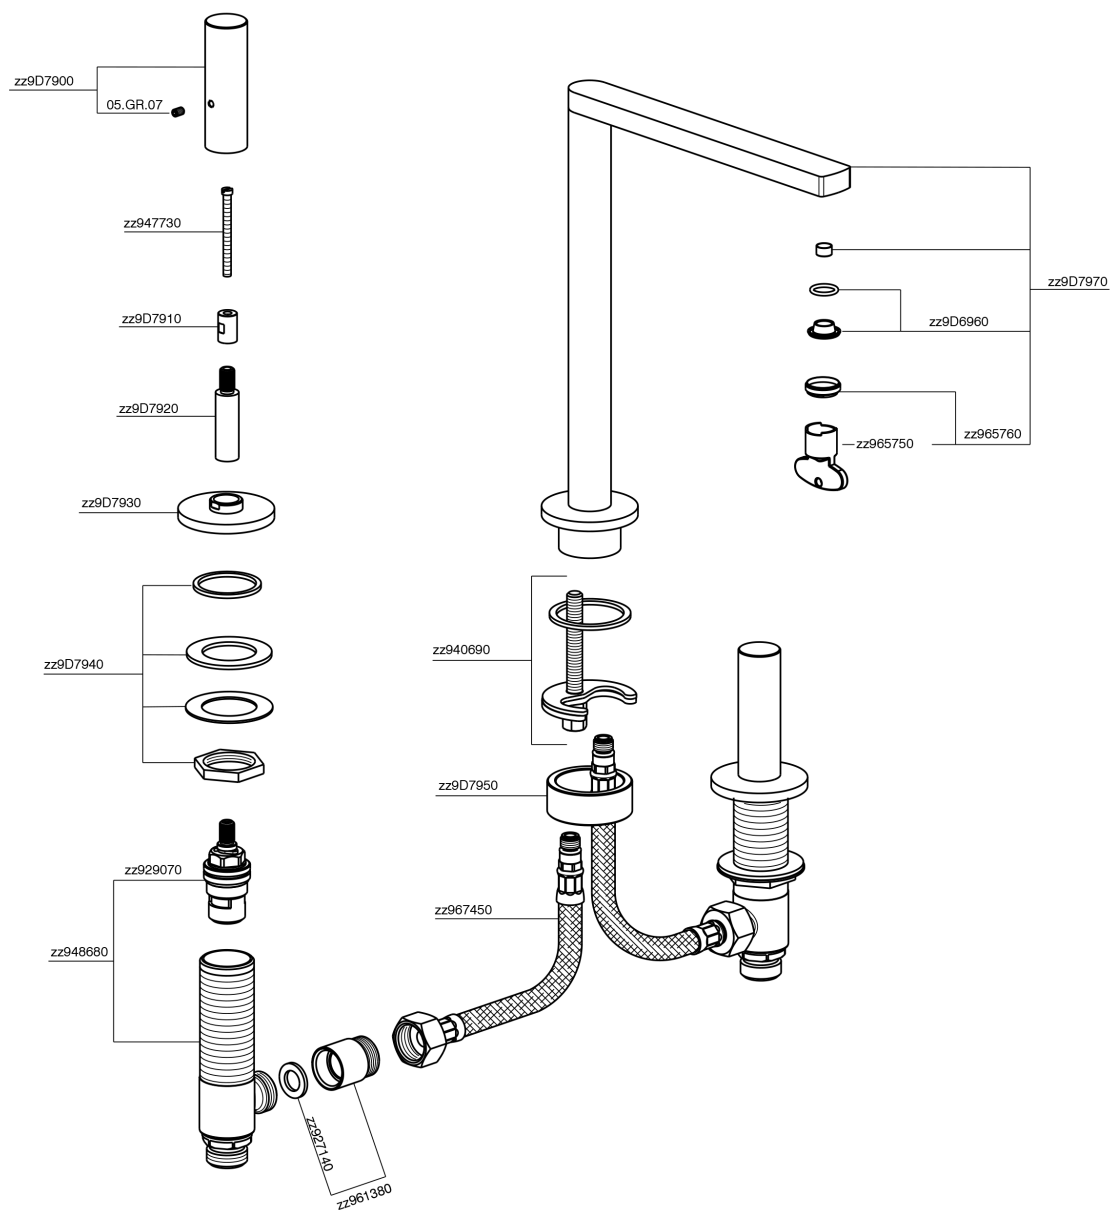

## Miscelatore lavabo 3 fori SMOOTH X32\_X4001040

MODELLO **X4001040**

Miscelatore lavabo 3 fori, con scarico automatico 1"1/4, con maniglie lisce, Inox AISI 316L

### FINITURE DISPONIBILI

-  **D1** D1 Inox Spazzolato
-  **5H** 5H Dark Brass Brushed
-  **5L** 5L Black Titanium Spazzolato
-  **5N** 5N Oro Rosa Spazzolato

## Miscelatore lavabo 3 fori SMOOTH X32\_X4001040

X4001040

<https://www.cisal.it/miscelatore-lavabo-3-fori-smooth-x32-x4001040>

2026-06-24