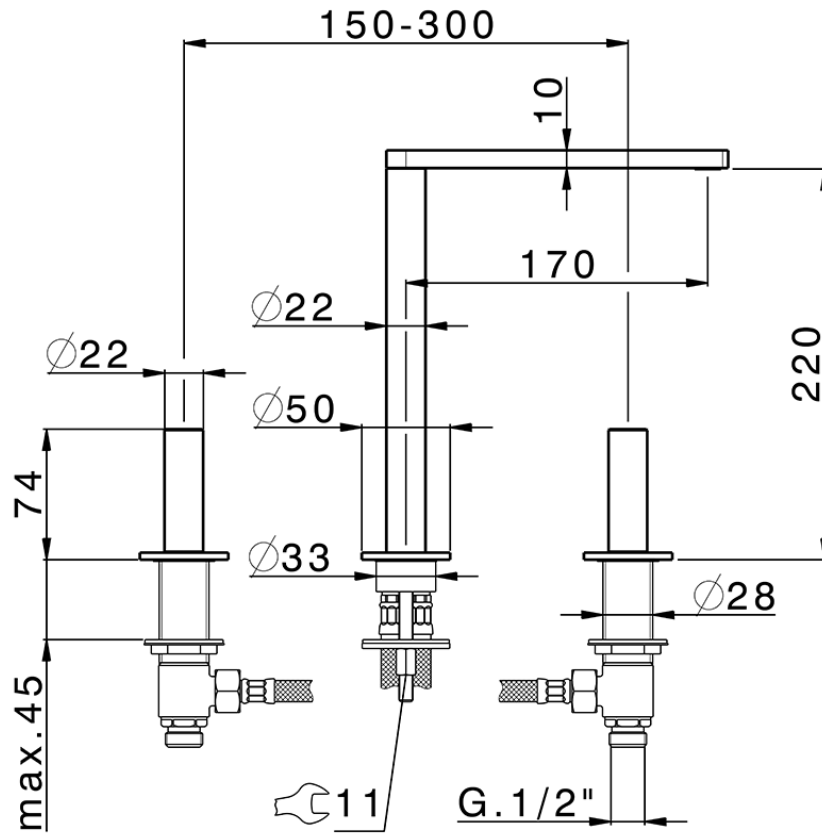

Miscelatore lavabo 3 fori SMOOTH X32_X4001040

X4001040

<https://www.cisal.it/miscelatore-lavabo-3-fori-smooth-x32-x4001040>

2026-05-10