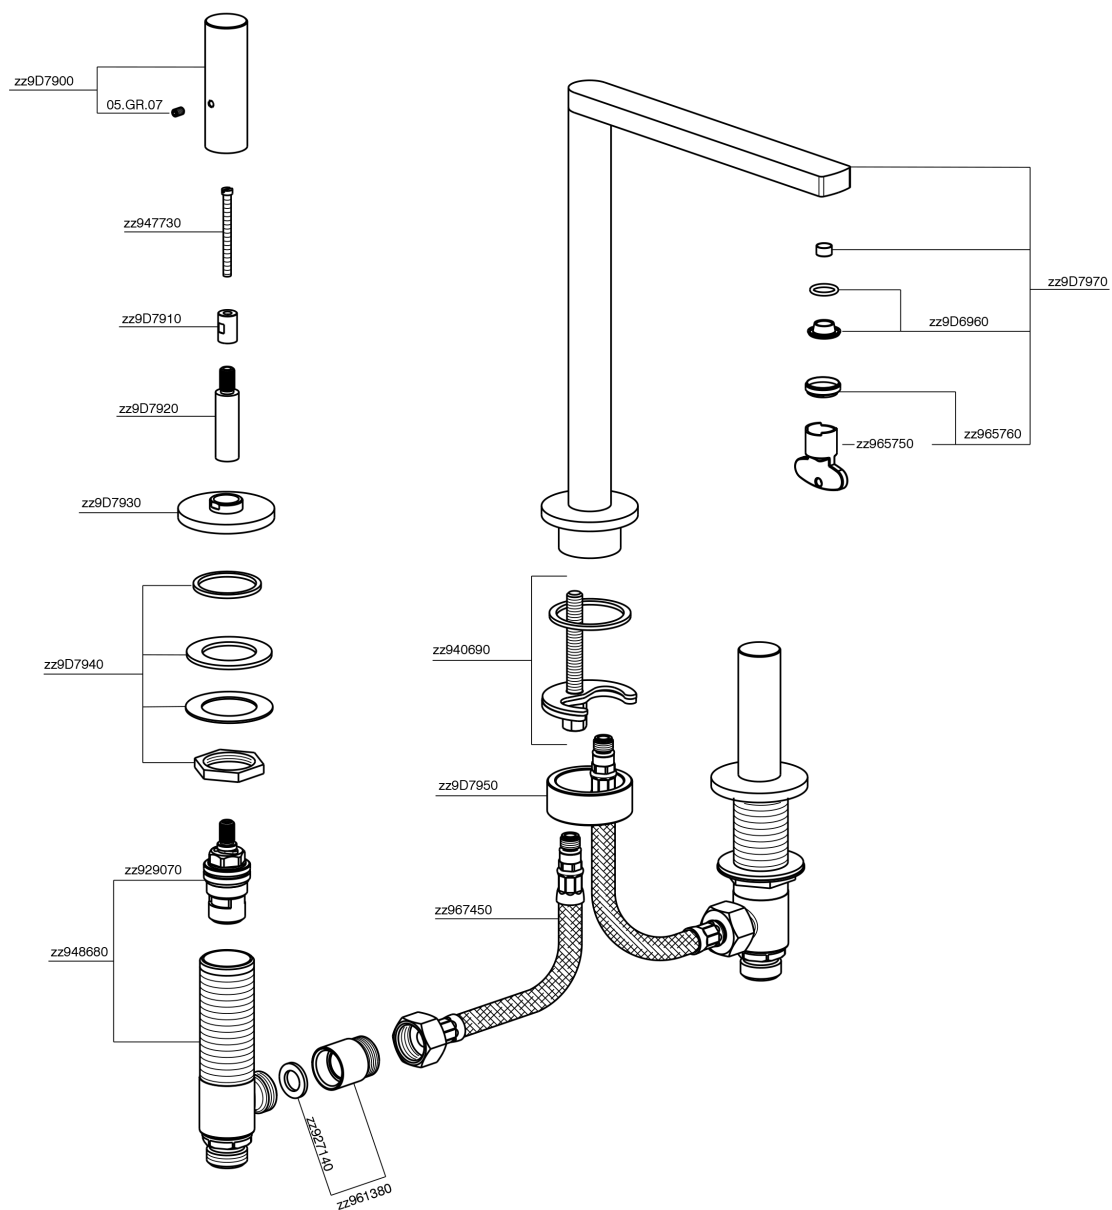

Miscelatore lavabo 3 fori SMOOTH X32_X4001040

X4001040

<https://www.cisal.it/miscelatore-lavabo-3-fori-smooth-x32-x4001040>

2026-06-24