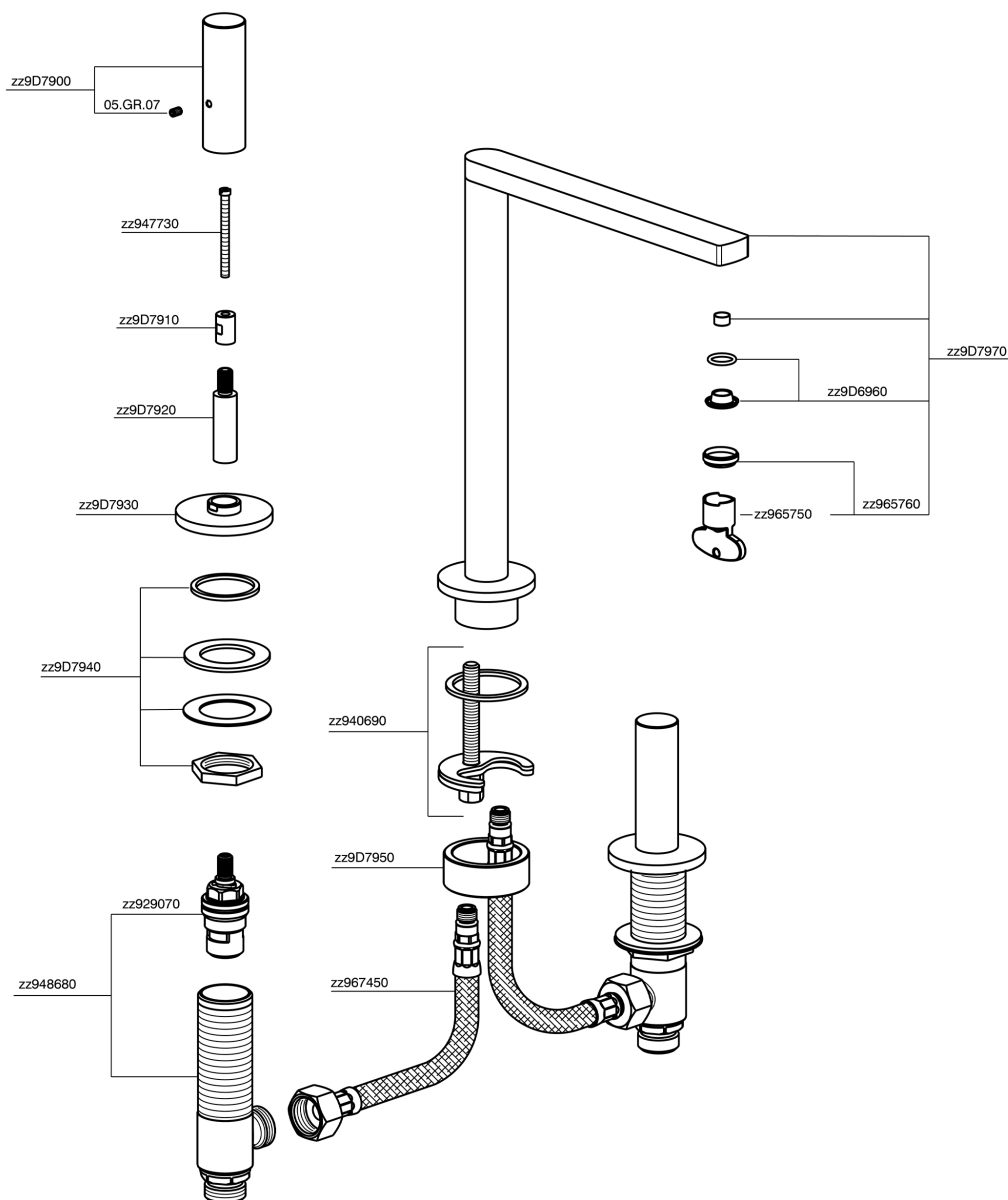

Miscelatore lavabo 3 fori SMOOTH X32_X4001040

MODELLO **X4001040**

Miscelatore lavabo 3 fori, con scarico automatico 1"1/4, con maniglie lisce, Inox AISI 316L

FINITURE DISPONIBILI

-  **D1** D1 Inox Spazzolato
-  **5H** 5H Dark Brass Brushed
-  **5L** 5L Black Titanium Spazzolato
-  **5N** 5N Oro Rosa Spazzolato

CARATTERISTICHE

Miscelatore lavabo 3 fori SMOOTH X32_X4001040

X4001040

<https://www.cisal.it/miscelatore-lavabo-3-fori-smooth-x32-x4001040>

2026-05-13