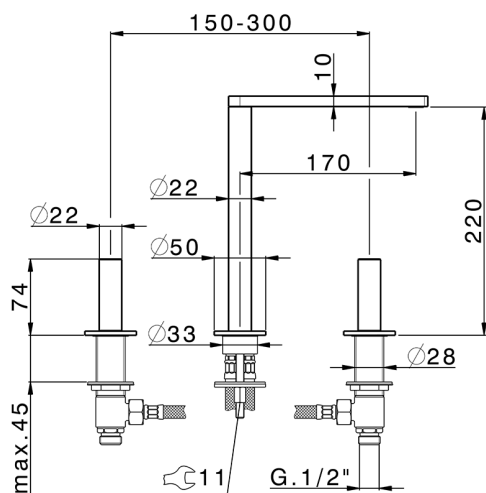

Miscelatore lavabo 3 fori SMOOTH X32_X4001040

MODELLO **X4001040**

Miscelatore lavabo 3 fori, con scarico automatico 1"1/4, con maniglie lisce, Inox AISI 316L

FINITURE DISPONIBILI

-  **D1** D1 Inox Spazzolato
-  **5H** 5H Dark Brass Brushed
-  **5L** 5L Black Titanium Spazzolato
-  **5N** 5N Oro Rosa Spazzolato

CARATTERISTICHE

Miscelatore lavabo 3 fori SMOOTH X32_X4001040

X4001040

<https://www.cisal.it/miscelatore-lavabo-3-fori-smooth-x32-x4001040>

2026-05-13