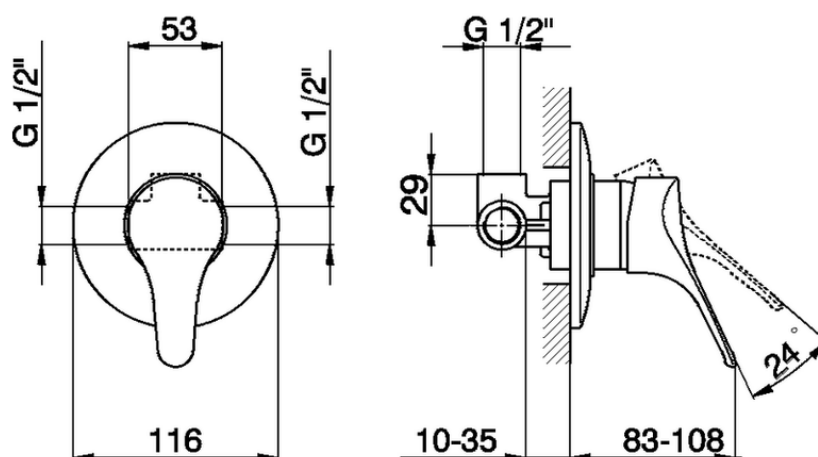

Miscelatore monocomando doccia incasso MITO3_M3000300

M3000300

<https://www.cisal.it/miscelatore-monocomando-doccia-incasso-mito3-m3000300>

2026-06-28