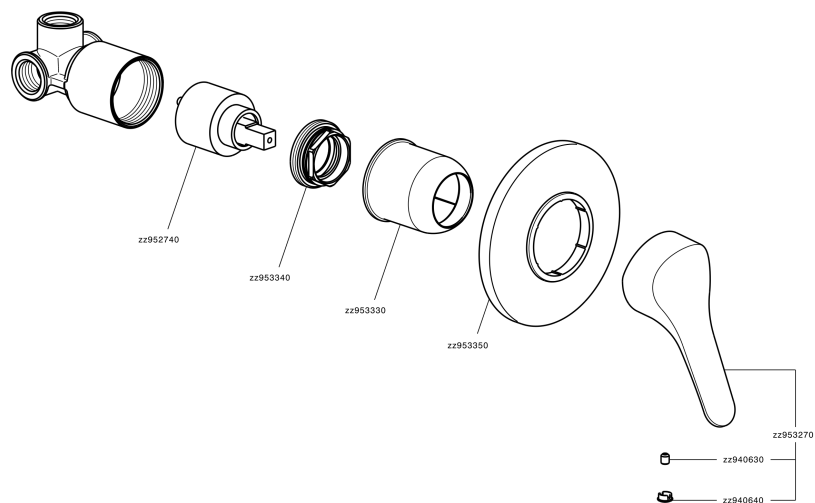

Miscelatore monocomando doccia incasso MITO3_M3000300

M3000300

<https://www.cisal.it/miscelatore-monocomando-doccia-incasso-mito3-m3000300>

2026-06-28