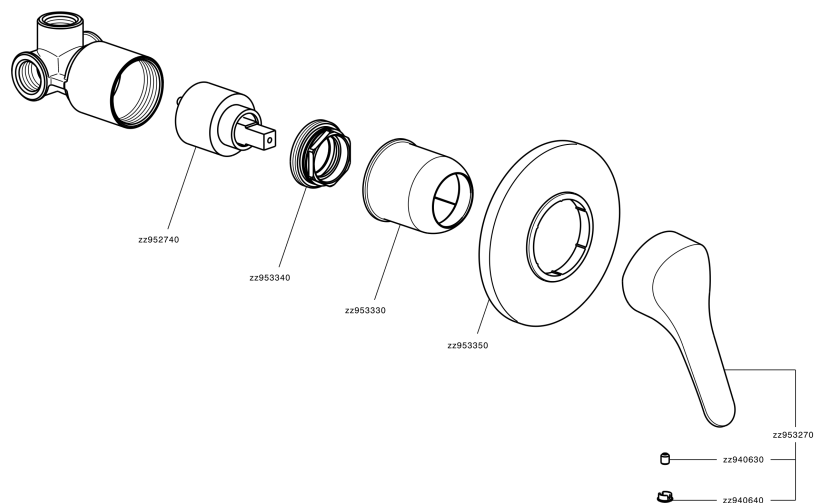

Miscelatore monocomando doccia incasso MITO3_M3000300

MODELLO **M3000300**

Miscelatore monocomando doccia incasso, completo di parte incasso

FINITURE DISPONIBILI

21 21 Cromo

CARATTERISTICHE

Ricambio Cartuccia **ZZ95274000**

Cartuccia Monocomando 40 mm

Miscelatore monocomando doccia incasso MITO3_M3000300

M3000300

<https://www.cisal.it/miscelatore-monocomando-doccia-incasso-mito3-m3000300>

2026-06-28