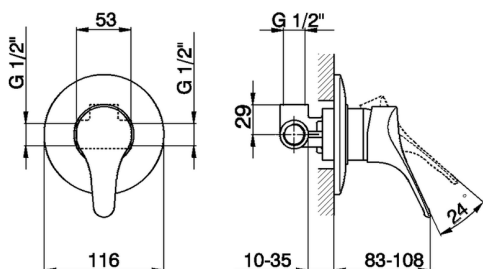

Miscelatore monocomando doccia incasso MITO3_M3000300

MODELLO **M3000300**

Miscelatore monocomando doccia incasso, completo di parte incasso

FINITURE DISPONIBILI

21 21 Cromo

CARATTERISTICHE

Ricambio Cartuccia **ZZ95274000**

Cartuccia Monocomando 40 mm

Miscelatore monocomando doccia incasso MITO3_M3000300

M3000300

<https://www.cisal.it/miscelatore-monocomando-doccia-incasso-mito3-m3000300>

2026-06-28