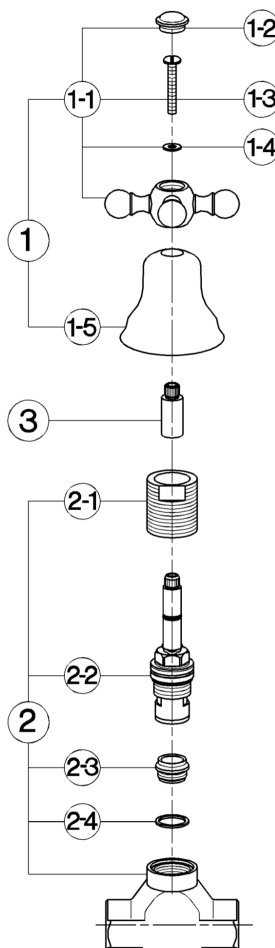

* senza resistenza silenziosa (uscita libera)
without hydraulic resistance
ohne Widerstand
sans résistance hydraulique

NR.	DESCRIZIONE DESCRIPTION BESCHREIBUNG DÉSCRIPTION	N. CODICE CODE NO. WERKSNR. NR. CODE	NR.	DESCRIZIONE DESCRIPTION BESCHREIBUNG DÉSCRIPTION	N. CODICE CODE NO. WERKSNR. NR. CODE	NR.	DESCRIZIONE DESCRIPTION BESCHREIBUNG DÉSCRIPTION	N. CODICE CODE NO. WERKSNR. NR. CODE
1	Maniglia con cappuccio "AR" Handle with escutcheon "AR" Griff "AR" mit Abdeckkappe Crosillon + rosace "AR"	ZZ 92980 0	2	Rubinetto incasso 1/2" Concealed stop cock 1/2" Unterputventil 1/2" Robinet à encastrer 1/2"	ZZ 92982 0	3	Prolunga asta vitone Extension for headvalve Verlängerung Rallonge	ZZ 92606 0
1-1	Maniglia "AR" con vite e placchetta Handle with screw and plate "AR" Griff "AR" mit Schraube und Abdeckkappe Crosillon avec vis et plaquette "AR"	ZZ 92981 0	2	Rubinetto incasso 3/4" Concealed stop cock 3/4" Unterputventil 3/4" Robinet à encastrer 3/4"	ZZ 92983 0			
1-2	Placchetta a vite maniglia "AR" Cap for handle "AR" Abdeckkappe "AR" Griff Plaquette cache - vis croix "AR"	ZZ 92617 0	2-1	Riduzione capp. bordo vasca e incasso Reduction for bath escutcheon Reduzierstück Reduction rosace	ZZ 92682 0			
1-3	Vite M.4,5x28,5 lc. Ø6x2 Screw M.4,5x28,5 Schraube M.4,5x28,5 Vis M.4,5x28,5	ZZ 92607 0	2-2	Vitone ceramico DX per batterie "AC" Ceramic headvalve 1/2" right "AC"-long Keramikoberteil 1/2"-rechts-"AC"-lang Tête céramique 1/2" droite "AC"-longue	ZZ 92859 0			
1-4	Rondella ottone 10x4,5x0,8 Ring in brass 10x4,5x0,8 Unterlegscheibe 10x4,5x0,8 Joint laiton 10x4,5x0,8	ZZ 92663 0	2-3	Setto rubinetto incasso 1/2" Seat 1/2" Sitz 1/2" Siège 1/2"	ZZ 92658 0			
1-5	Cappuccio a campana "AR" Escutcheon "AR" Abdeckkappe "AR" Rosace "AR"	ZZ 92598 0	2-4	Guarnizione rame 18,5x16,1x1 Gasket copper 18,5x16,1x1 Kupferdichtung 18,5x16,1x1 Joint cuivre 18,5x16,1x1	ZZ 92656 0			