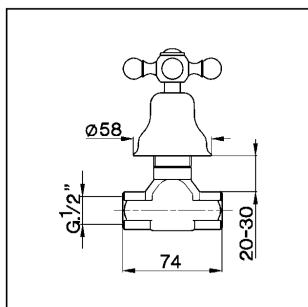

Rubinetto d'arresto incasso ARCANA CERAMIC_AC000310

cisal

AC 00031

- Rubinetto incasso
- Concealed valve
- UP-Ventil
- Robinet à encastrer

bar	PORTATA * FLOW RATE DURCHFLOSS DEBIT l/min.
0.1	6.5
0.3	9
0.5	11.5
1	13.5
2	15
3	21.5

* senza resistenza silenziosa (uscita libera)
without hydraulic resistance
ohne Widerstand
sans résistance hydraulique