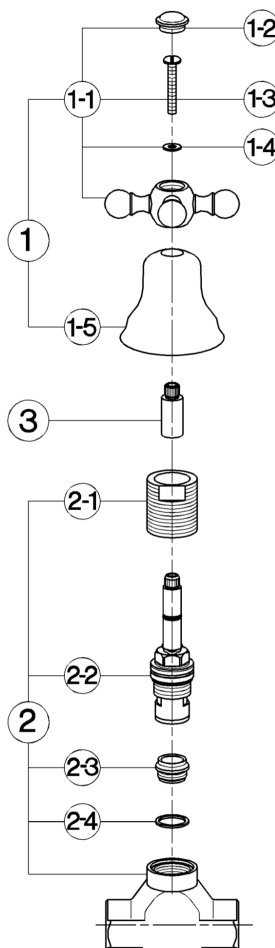

* senza resistenza silenziosa (uscita libera)
without hydraulic resistance
ohne Widerstand
sans résistance hydraulique

NR.	DESCRIZIONE DESCRIPTION BESCHREIBUNG DESCRIPTION	N. CODICE CODE NO. WERKSNR. NR. CODE	NR.	DESCRIZIONE DESCRIPTION BESCHREIBUNG DESCRIPTION	N. CODICE CODE NO. WERKSNR. NR. CODE	NR.	DESCRIZIONE DESCRIPTION BESCHREIBUNG DESCRIPTION	N. CODICE CODE NO. WERKSNR. NR. CODE
1	Maniglia con cappuccio "AR" Handle with escutcheon "AR" Griff "AR" mit Abdeckkappe Crosillon + rosace "AR"	ZZ 92980 0	2	Rubinetto incasso 1/2" Concealed stop cock 1/2" Unterputventil 1/2" Robinet à encastrer 1/2"	ZZ 92982 0	3	Prolunga asta vitone Extension for headvalve Verlängerung Rallonge	ZZ 92606 0
1-1	Maniglia "AR" con vite e placchetta Handle with screw and plate "AR" Griff "AR" mit Schraube und Abdeckkappe Crosillon avec vis et plaquette "AR"	ZZ 92981 0	2	Rubinetto incasso 3/4" Concealed stop cock 3/4" Unterputventil 3/4" Robinet à encastrer 3/4"	ZZ 92983 0			
1-2	Placchetta a vite maniglia "AR" Cap for handle "AR" Abdeckkappe "AR" Griff Plaquette cache - vis croix "AR"	ZZ 92617 0	2-1	Riduzione capp. bordo vasca e incasso Reduction for bath escutcheon Reduzierstück Reduction rosace	ZZ 92682 0			
1-3	Vite M.4,5x28,5 lc. D6x2 Screw M.4,5x28,5 Schraube M.4,5x28,5 Vis M.4,5x28,5	ZZ 92607 0	2-2	Vitone ceramico DX per batterie "AC" Ceramic headvalve 1/2" right "AC"-long Keramikoberteil 1/2"-rechts-"AC"-lang Tête céramique 1/2" droite "AC"-longue	ZZ 92859 0			
1-4	Rondella ottone 10x4,5x0,8 Ring in brass 10x4,5x0,8 Unterlegscheibe 10x4,5x0,8 Joint laiton 10x4,5x0,8	ZZ 92663 0	2-3	Sede rubinetto incasso 1/2" Seat 1/2" Sitz 1/2" Siège 1/2"	ZZ 92658 0			
1-5	Cappuccio a campana "AR" Escutcheon "AR" Abdeckkappe "AR" Rosace "AR"	ZZ 92598 0	2-4	Guarnizione rame 18,5x16,1x1 Gasket copper 18,5x16,1x1 Kupferdichtung 18,5x16,1x1 Joint cuivre 18,5x16,1x1	ZZ 92656 0			