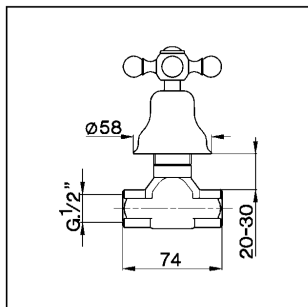

Rubinetto d'arresto incasso ARCANA CERAMIC_AC000310

cisal

AC 00031

- Rubinetto incasso
- Concealed valve
- UP-Ventil
- Robinet à encastrer

bar	PORTATA * FLOW RATE DURCHFLOSS DEBIT l/min.
0.1	6.5
0.3	9
0.5	11.5
1	13.5
2	15
3	21.5

* senza resistenza silenziosa (uscita libera)
without hydraulic resistance
ohne Widerstand
sans résistance hydraulique