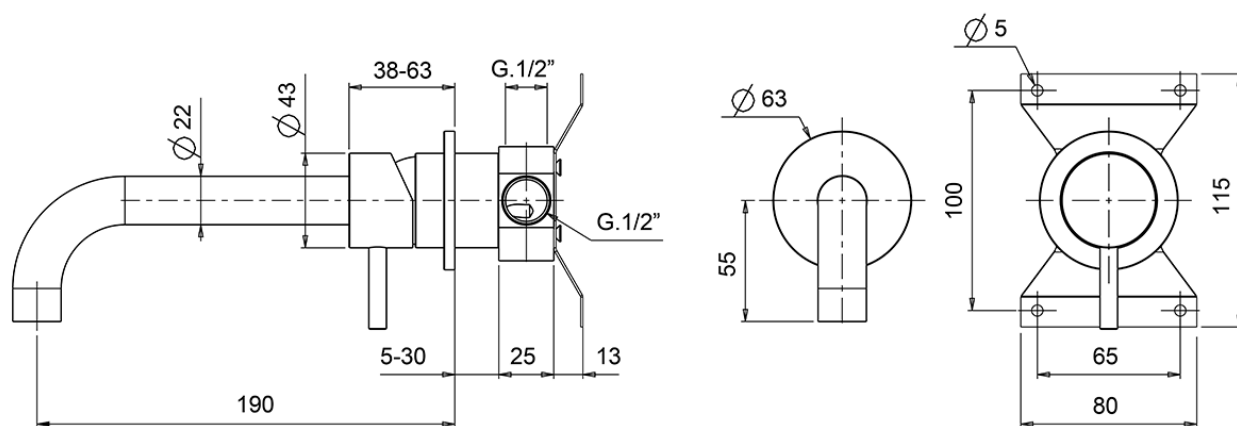

Miscelatore monocomando lavabo a parete XION_XI002510

XI002510

<https://www.cisal.it/miscelatore-monocomando-lavabo-a-parete-xion-xi002510>

2026-05-26