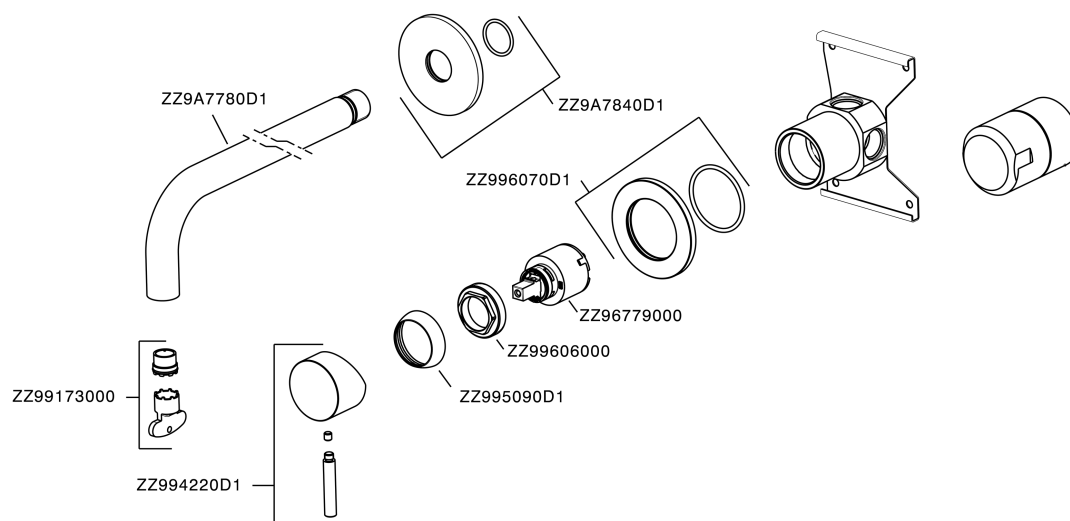

Miscelatore monocomando lavabo a parete XION_XI002510

XI002510

<https://www.cisal.it/miscelatore-monocomando-lavabo-a-parete-xion-xi002510>

2026-05-26