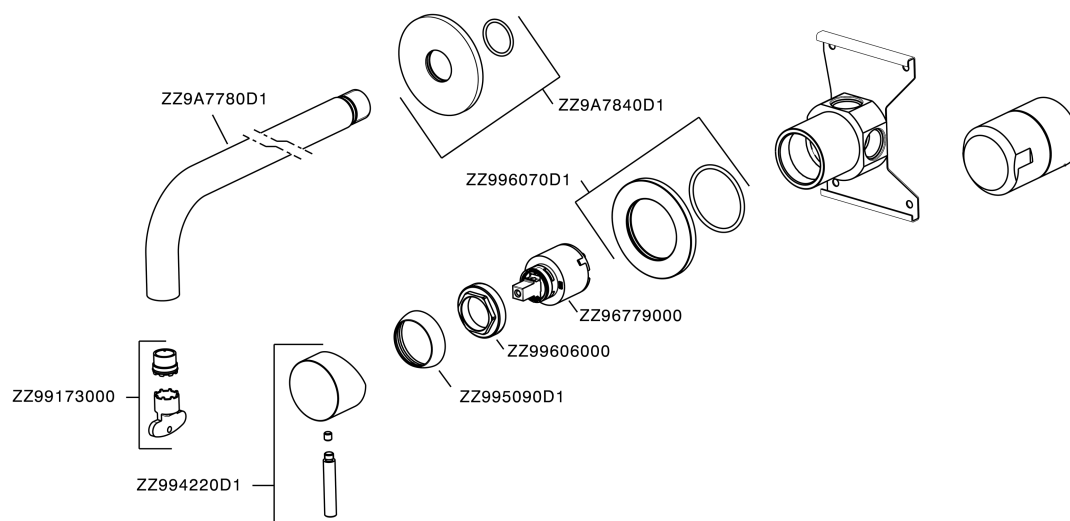

Miscelatore monocomando lavabo a parete XION_XI002510

MODELLO **XI002510**

Miscelatore monocomando lavabo a parete, completo di parte incasso, bocca L.190 mm, Innox AISI 316L

FINITURE DISPONIBILI

D1 D1 Innox Spazzolato

CARATTERISTICHE

Ricambio Cartuccia **ZZ96779000**

Cartuccia Monocomando 35 mm

Miscelatore monocomando lavabo a parete XION_XI002510

XI002510

<https://www.cisal.it/miscelatore-monocomando-lavabo-a-parete-xion-xi002510>