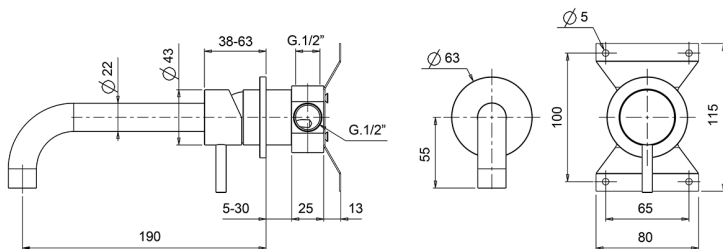

Miscelatore monocomando lavabo a parete XION_XI002510

MODELLO **XI002510**

Miscelatore monocomando lavabo a parete, completo di parte incasso, bocca L.190 mm, Innox AISI 316L

FINITURE DISPONIBILI

D1 D1 Innox Spazzolato

CARATTERISTICHE

Ricambio Cartuccia **ZZ96779000**

Cartuccia Monocomando 35 mm

Miscelatore monocomando lavabo a parete XION_XI002510

XI002510

<https://www.cisal.it/miscelatore-monocomando-lavabo-a-parete-xion-xi002510>