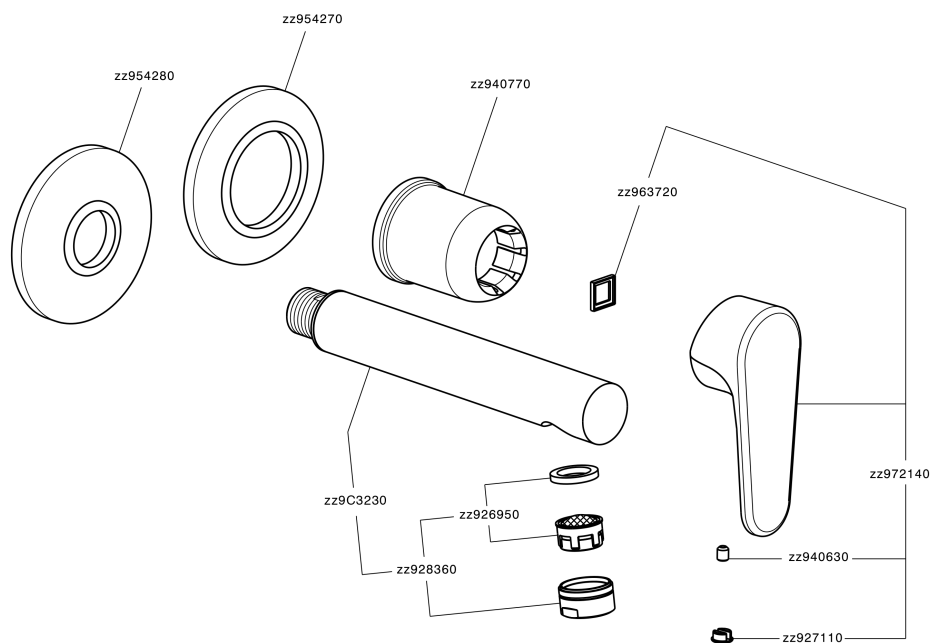

Parte esterna monocomando lavabo a parete ALMA_A3005511

A3005511

<https://www.cisal.it/parte-esterna-monocomando-lavabo-a-parete-alma-a3005511>

2025-10-13