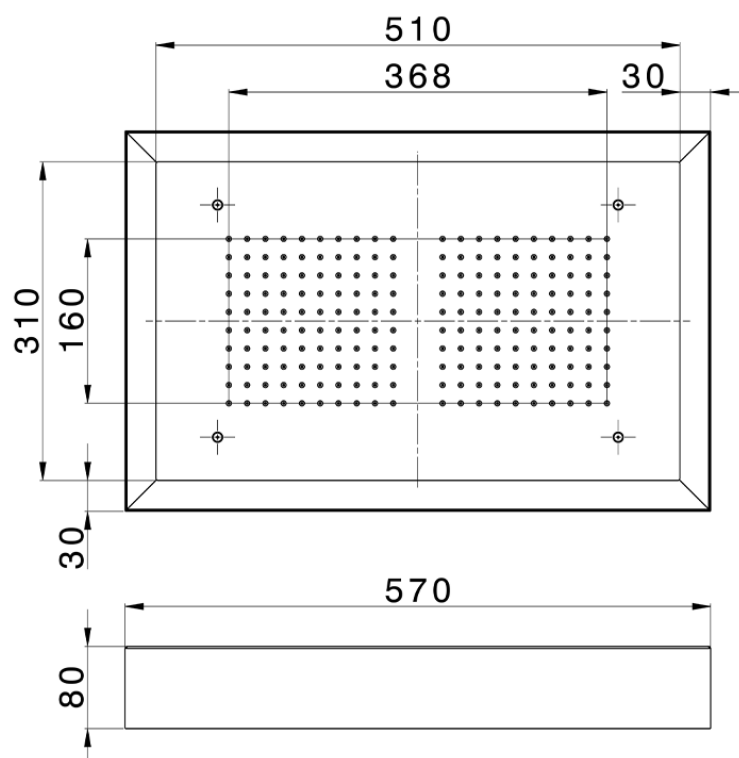

**Soffione a soffitto con cromoterapia 570x370 mm ZEN SHOWER\_ZS0C0215**

ZS0C0215

<https://www.cisal.it/soffione-a-soffitto-con-cromoterapia-570x370-mm-zen-shower-zs0c0215>

2026-07-02