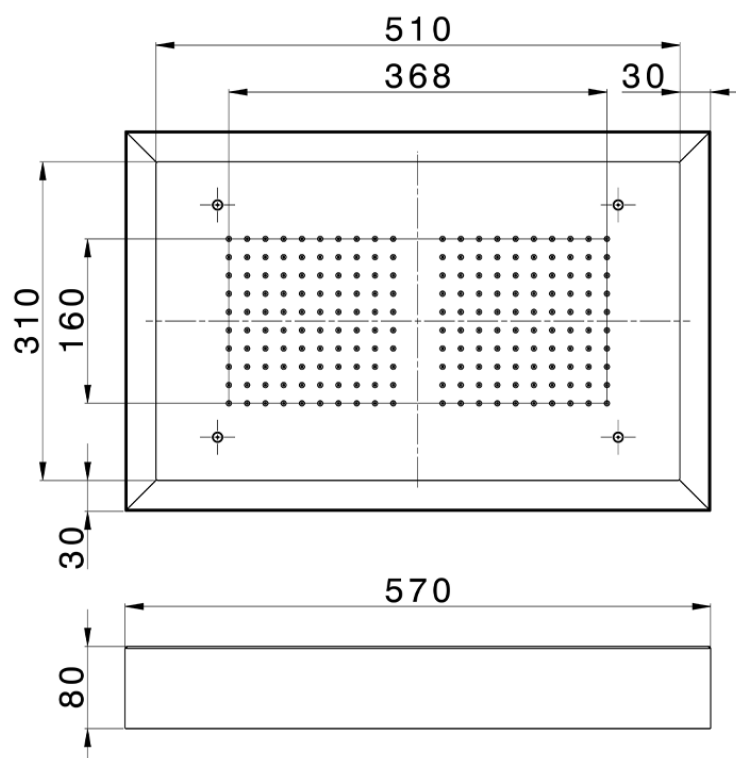

Soffione a soffitto con cromoterapia 570x370 mm ZEN SHOWER_ZS0C0215

ZS0C0215

<https://www.cisal.it/soffione-a-soffitto-con-cromoterapia-570x370-mm-zen-shower-zs0c0215>

2026-07-02