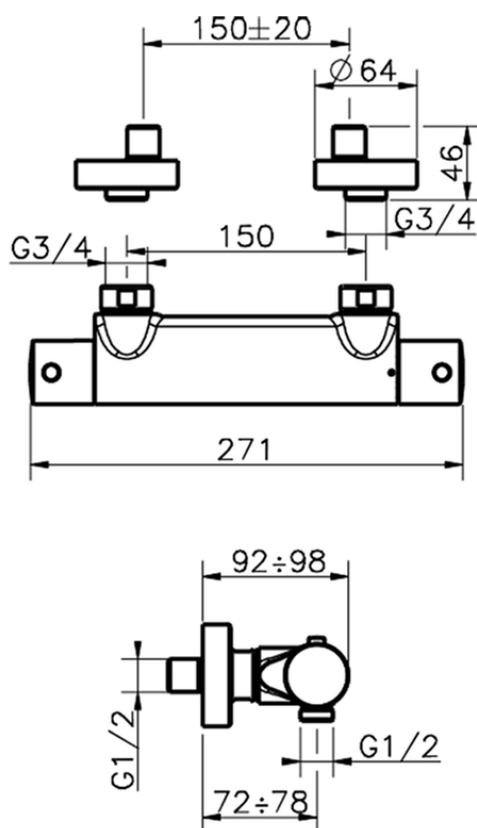

**Miscelatore termostatico doccia SLIM\_SMT01010**

SMT01010

<https://www.cisal.it/miscelatore-termostatico-doccia-slim-smt01010>

2026-05-03