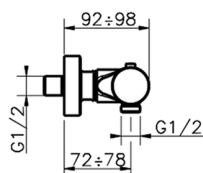

Miscelatore termostatico doccia SLIM_SMT01010

MODELLO **SMT01010**

Miscelatore termostatico doccia, senza completo doccia, attacco per flessibile 1/2" M

FINITURE DISPONIBILI

-  **21** 21 Cromo
-  **2B** 2B Nichel Lucido
-  **40** 40 Nero Opaco
-  **4Q** 4Q Bianco Opaco