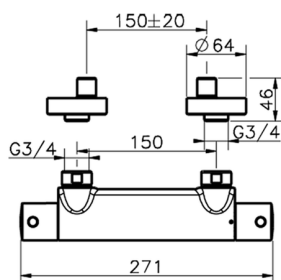

Miscelatore termostatico doccia SLIM_SMT01010

MODELLO **SMT01010**

Miscelatore termostatico doccia, senza completo doccia, attacco per flessibile 1/2" M

FINITURE DISPONIBILI

-  **21** 21 Cromo
-  **2B** 2B Nichel Lucido
-  **40** 40 Nero Opaco
-  **4Q** 4Q Bianco Opaco

CARATTERISTICHE

Ricambio Cartuccia **24.04A.PP**

Cartuccia Termostatica Plus P 8X20

Termostatico

Il Termostatico Cisal è il tuo personale gestore dell'acqua che ti aiuta a gestire e controllare acqua ed energia senza sprechi.