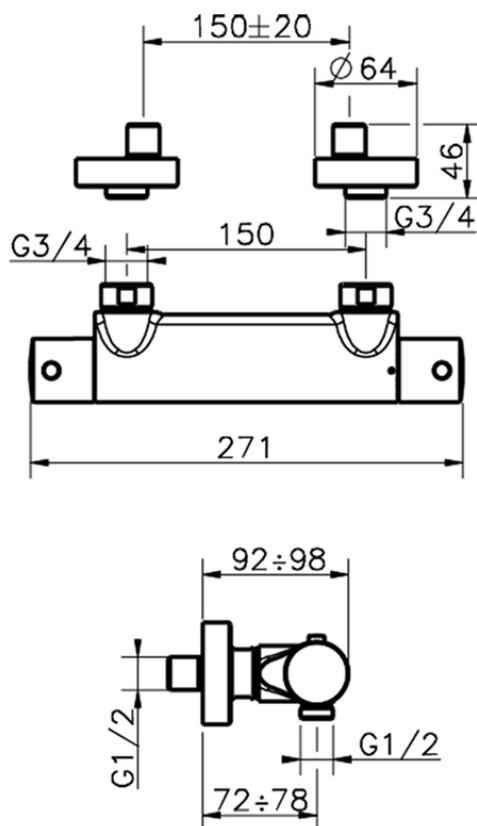

Miscelatore termostatico doccia SLIM_SMT01010

SMT01010

<https://www.cisal.it/miscelatore-termostatico-doccia-slim-smt01010>

2026-07-02