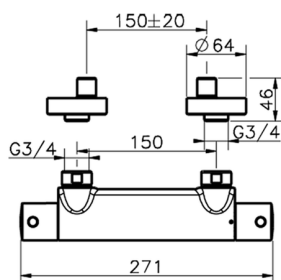

## Miscelatore termostatico doccia SLIM\_SMT01010

MODELLO **SMT01010**

Miscelatore termostatico doccia, senza completo doccia, attacco per flessibile 1/2" M

### CARATTERISTICHE

Ricambio Cartuccia **24.04A.PP**

**Cartuccia Termostatica Plus P 8X20**