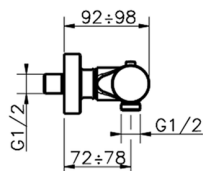

## Miscelatore termostatico doccia SLIM\_SMT01010

MODELLO **SMT01010**

Miscelatore termostatico doccia, senza completo doccia, attacco per flessibile 1/2" M

### CARATTERISTICHE

Ricambio Cartuccia **24.04A.PP**

**Cartuccia Termostatica Plus P 8X20**