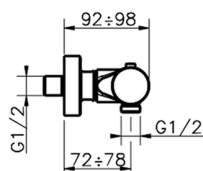

## Miscelatore termostatico doccia SLIM\_SMT01010

MODELLO **SMT01010**

Miscelatore termostatico doccia, senza completo doccia, attacco per flessibile 1/2" M

### CARATTERISTICHE

Ricambio Cartuccia **24.04A.PP**

**Cartuccia Termostatica Plus P 8X20**