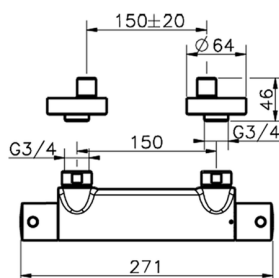

## Miscelatore termostatico doccia SLIM\_SMT01010

MODELLO **SMT01010**

Miscelatore termostatico doccia, senza completo doccia, attacco per flessibile 1/2" M

### CARATTERISTICHE

Ricambio Cartuccia **24.04A.PP**

**Cartuccia Termostatica Plus P 8X20**