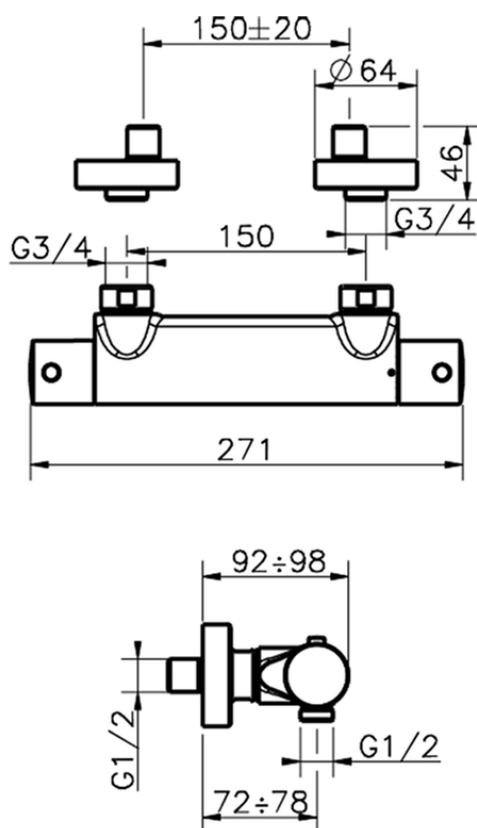

Miscelatore termostatico doccia SLIM_SMT01010

SMT01010

<https://www.cisal.it/miscelatore-termostatico-doccia-slim-smt01010>

2026-05-03