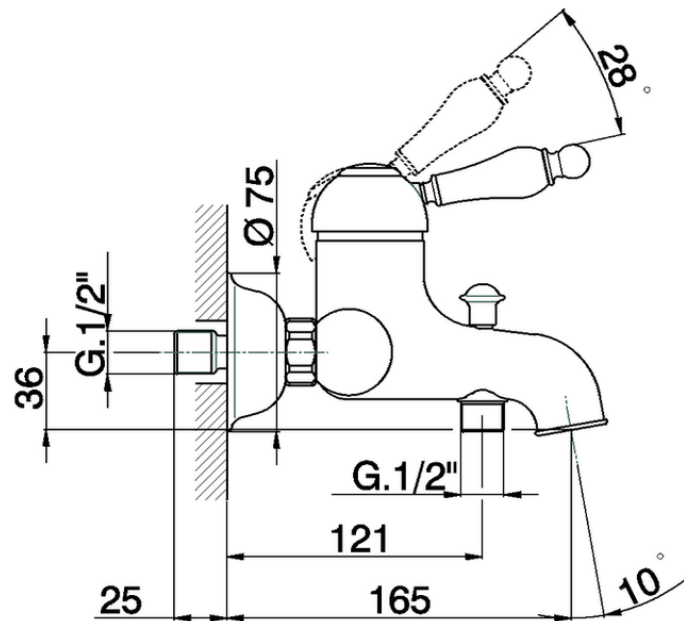

Miscelatore monocomando vasca ARCANA EMPRESS_EM000130

EM000130

<https://www.cisal.it/miscelatore-monocomando-vasca-arcana-empress-em000130>

2026-05-30