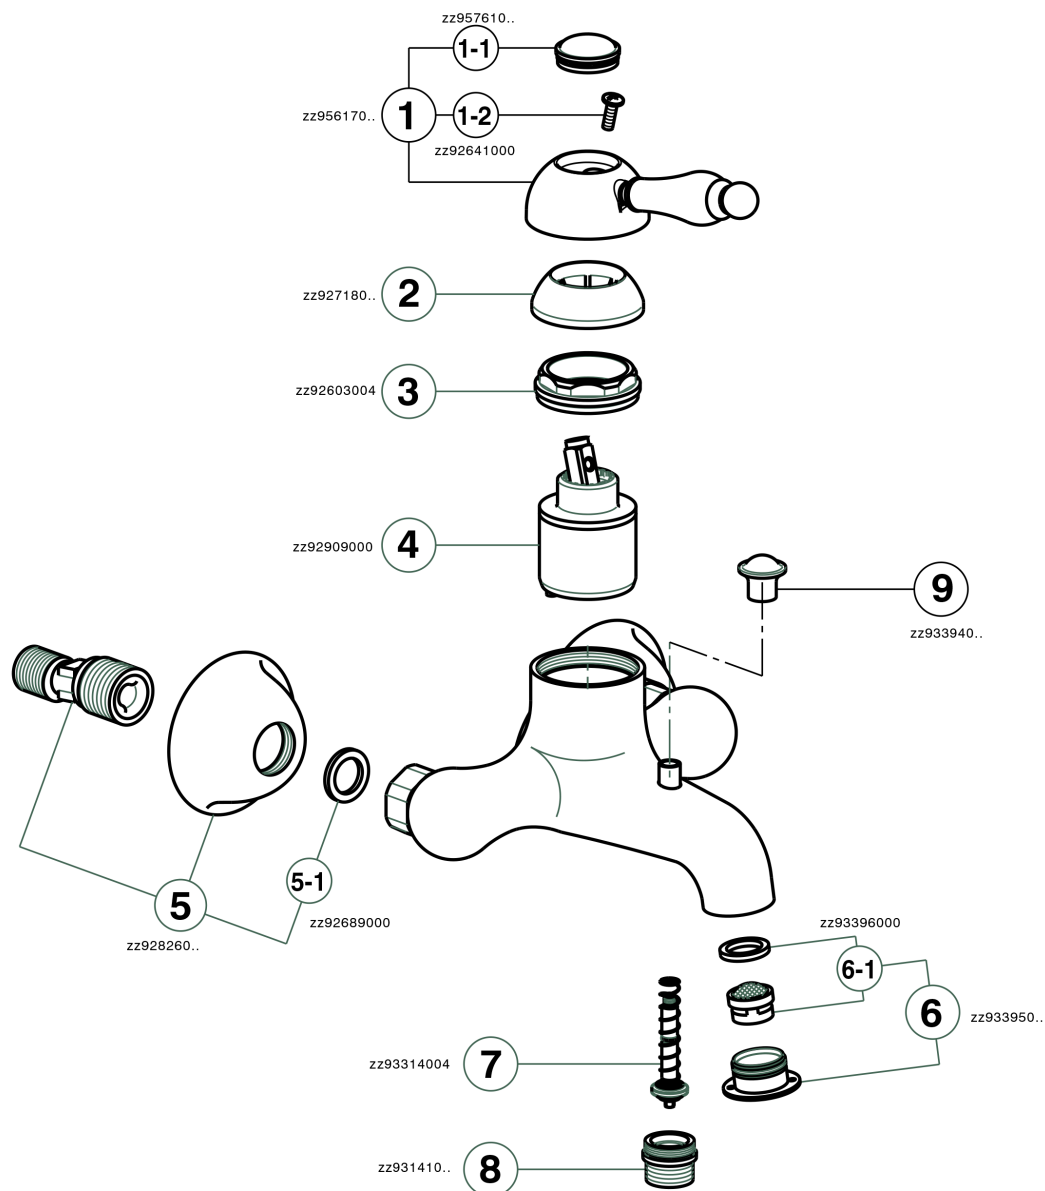

Miscelatore monocomando vasca ARCANA EMPRESS_EM000130

EM000130

<https://www.cisal.it/miscelatore-monocomando-vasca-arcana-empress-em000130>

2026-05-30