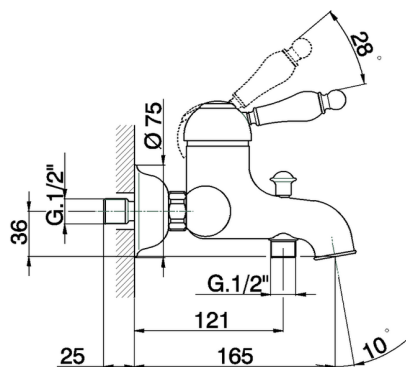

## Miscelatore monocomando vasca ARCANA EMPRESS\_EM000130

MODELLO **EM000130**

Miscelatore monocomando vasca, senza completo doccia, attacco per flessibile 1/2" M

### CARATTERISTICHE

Ricambio Cartuccia **ZZ92909000**

**Cartuccia Monocomando 43 mm**