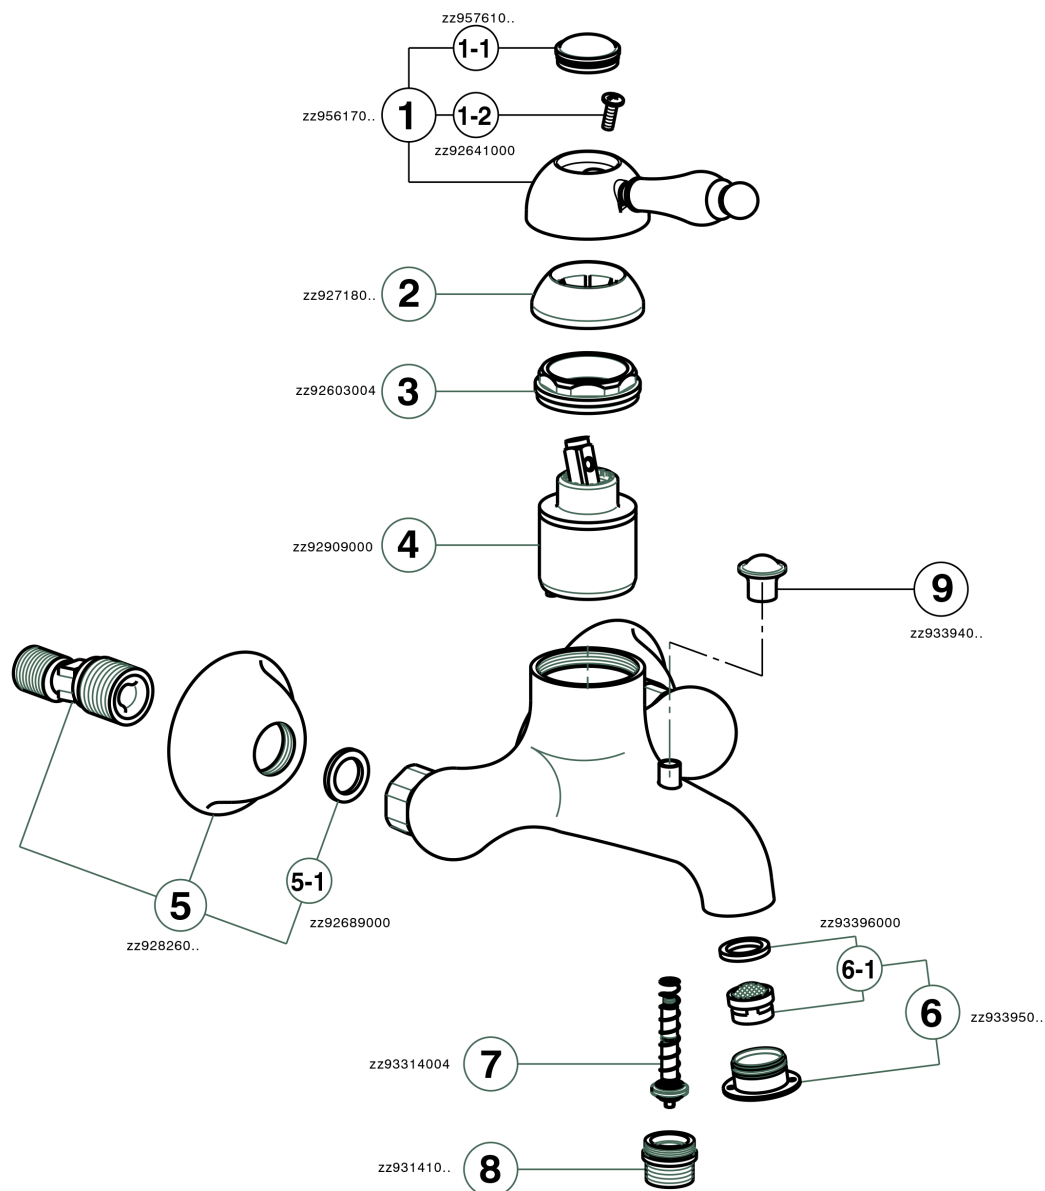

Miscelatore monocomando vasca ARCANA EMPRESS_EM000130

MODELLO **EM000130**

Miscelatore monocomando vasca, senza completo doccia, attacco per flessibile 1/2" M

FINITURE DISPONIBILI

-  **21** 21 Cromo
-  **24** 24 Oro
-  **26** 26 Vecchio Rame
-  **27** 27 Vecchio Bronzo
-  **2A** 2A Nichel Satinato Spazzolato
-  **74** 74 Cromo/Oro

CARATTERISTICHE

Ricambio Cartuccia **ZZ92909000**

Cartuccia Monocomando 43 mm

Miscelatore monocomando vasca ARCANA EMPRESS_EM000130

EM000130

<https://www.cisal.it/miscelatore-monocomando-vasca-arcana-empress-em000130>