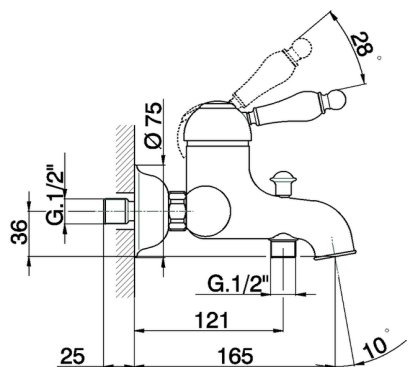

Miscelatore monocomando vasca ARCANA EMPRESS_EM000130

MODELLO **EM000130**

Miscelatore monocomando vasca, senza completo doccia, attacco per flessibile 1/2" M

FINITURE DISPONIBILI

-  **21** 21 Cromo
-  **24** 24 Oro
-  **26** 26 Vecchio Rame
-  **27** 27 Vecchio Bronzo
-  **2A** 2A Nichel Satinato Spazzolato
-  **74** 74 Cromo/Oro

CARATTERISTICHE

Ricambio Cartuccia **ZZ92909000**

Cartuccia Monocomando 43 mm

Miscelatore monocomando vasca ARCANA EMPRESS_EM000130

EM000130

<https://www.cisal.it/miscelatore-monocomando-vasca-arcana-empress-em000130>