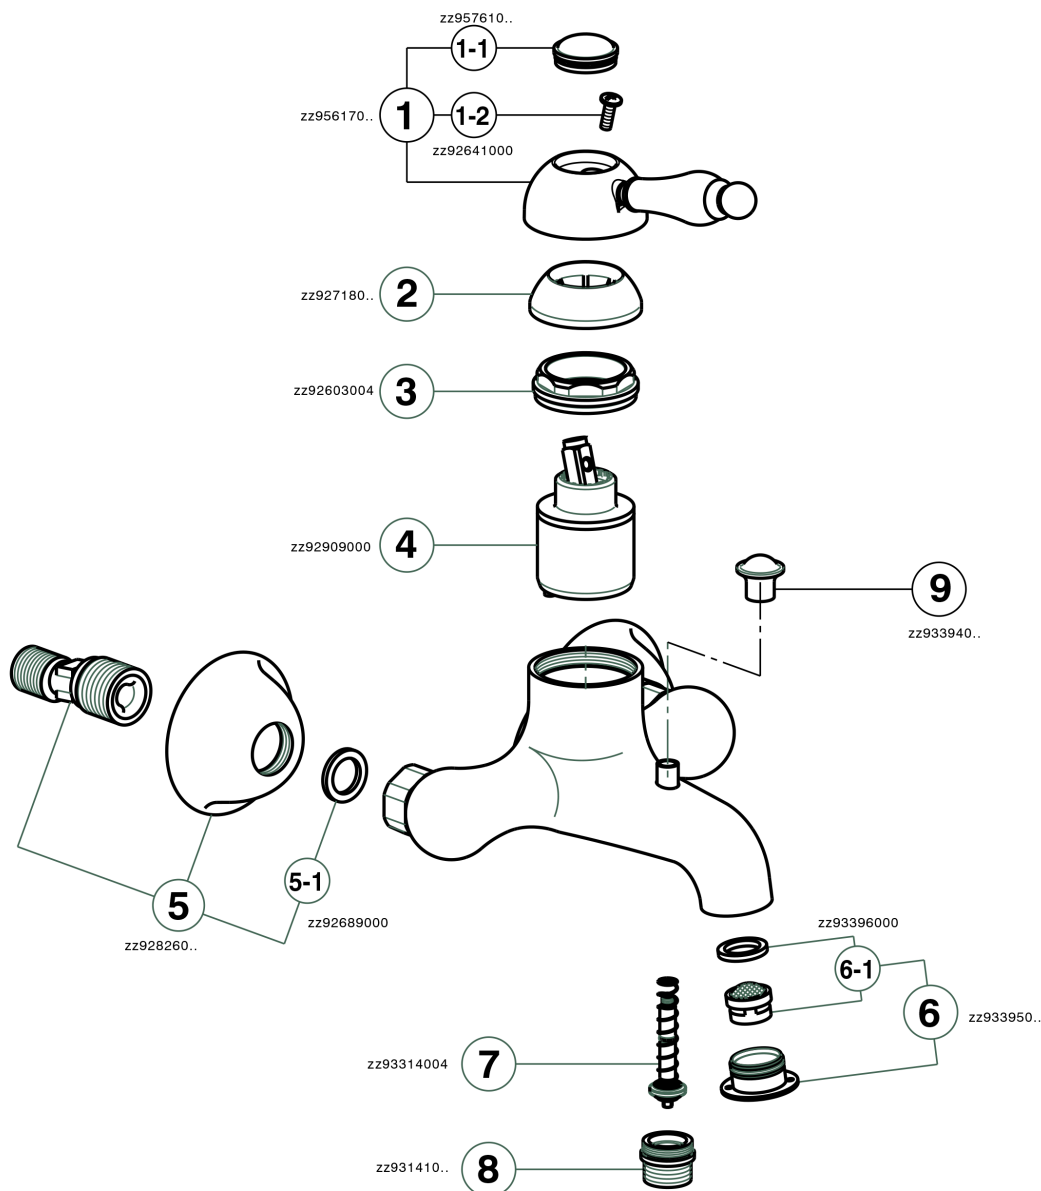

## Miscelatore monocomando vasca ARCANA EMPRESS\_EM000130

MODELLO **EM000130**

Miscelatore monocomando vasca, senza completo doccia, attacco per flessibile 1/2" M

### FINITURE DISPONIBILI

-  **21** 21 Cromo
-  **24** 24 Oro
-  **26** 26 Vecchio Rame
-  **27** 27 Vecchio Bronzo
-  **2A** 2A Nichel Satinato Spazzolato
-  **74** 74 Cromo/Oro

### CARATTERISTICHE

Ricambio Cartuccia **ZZ92909000**

**Cartuccia Monocomando 43 mm**

## Miscelatore monocomando vasca ARCANA EMPRESS\_EM000130

EM000130

<https://www.cisal.it/miscelatore-monocomando-vasca-arcana-empress-em000130>

2026-06-13