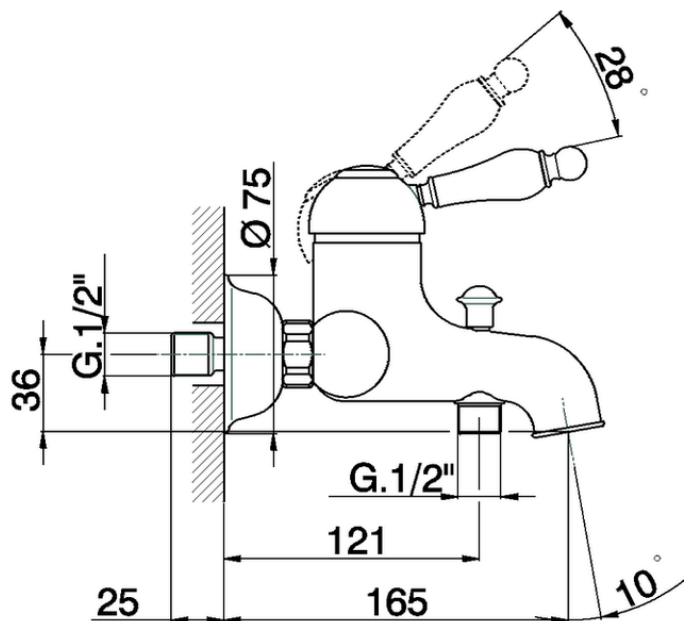

Miscelatore monocomando vasca ARCANA EMPRESS_EM000130

EM000130

<https://www.cisal.it/miscelatore-monocomando-vasca-arcana-empress-em000130>

2026-05-30