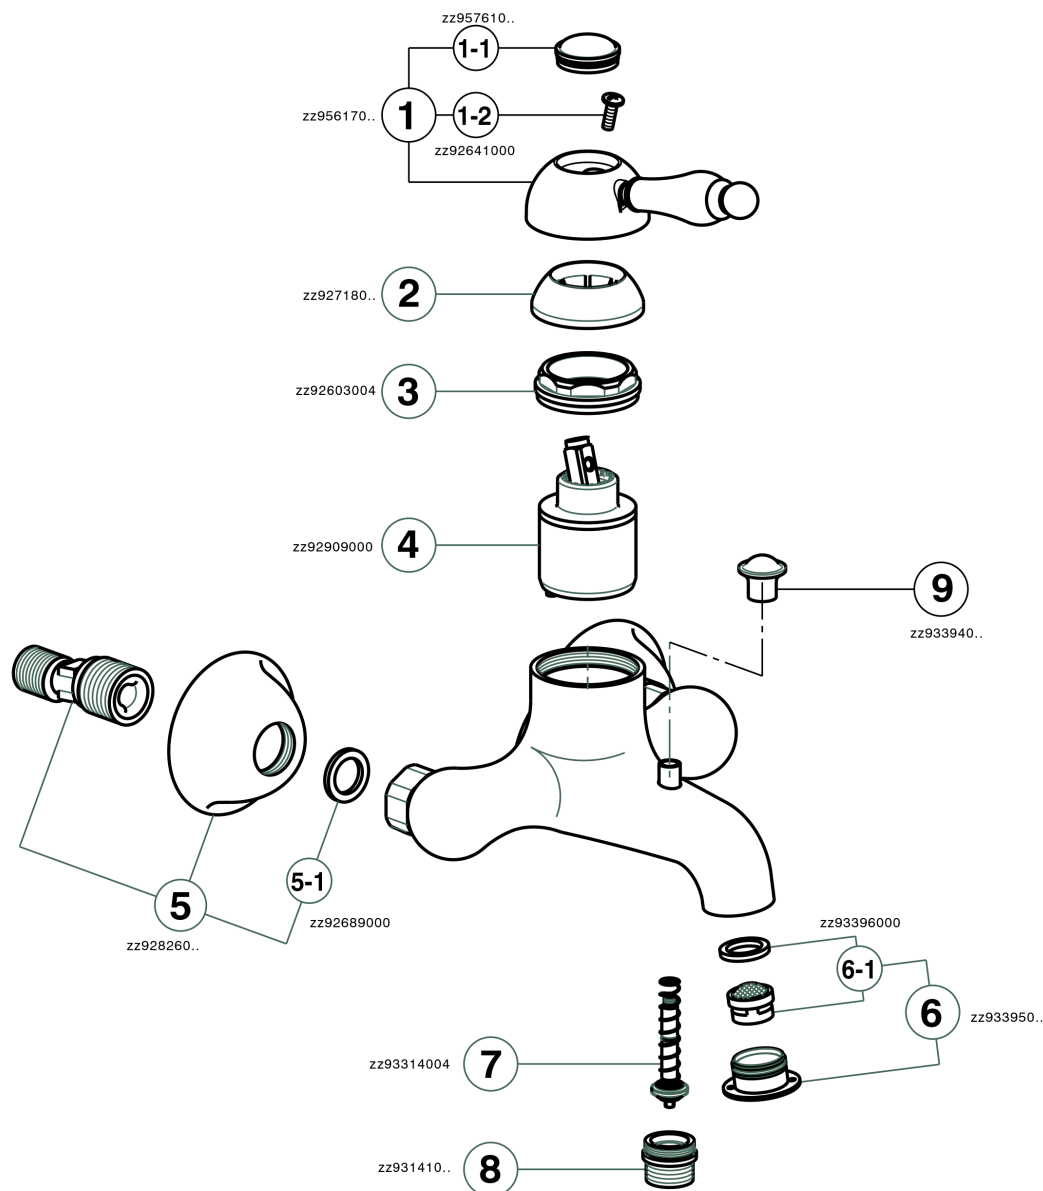

Miscelatore monocomando vasca ARCANA EMPRESS_EM000130

MODELLO **EM000130**

Miscelatore monocomando vasca, senza completo doccia, attacco per flessibile 1/2" M

FINITURE DISPONIBILI

-  **21** 21 Cromo
-  **24** 24 Oro
-  **26** 26 Vecchio Rame
-  **27** 27 Vecchio Bronzo
-  **2A** 2A Nichel Satinato Spazzolato
-  **74** 74 Cromo/Oro

CARATTERISTICHE

Ricambio Cartuccia **ZZ92909000**

Cartuccia Monocomando 43 mm

Miscelatore monocomando vasca ARCANA EMPRESS_EM000130

EM000130

<https://www.cisal.it/miscelatore-monocomando-vasca-arcana-empress-em000130>