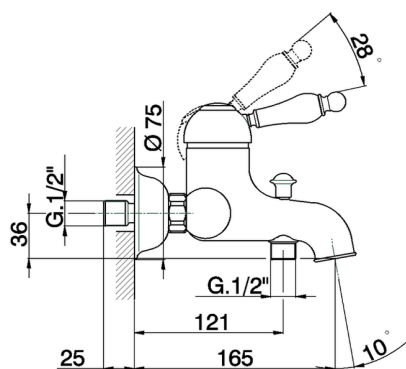

Miscelatore monocomando vasca ARCANA EMPRESS_EM000130

MODELLO **EM000130**

Miscelatore monocomando vasca, senza completo doccia, attacco per flessibile 1/2" M

FINITURE DISPONIBILI

-  **21** 21 Cromo
-  **24** 24 Oro
-  **26** 26 Vecchio Rame
-  **27** 27 Vecchio Bronzo
-  **2A** 2A Nichel Satinato Spazzolato
-  **74** 74 Cromo/Oro

CARATTERISTICHE

Ricambio Cartuccia **ZZ92909000**

Cartuccia Monocomando 43 mm

Miscelatore monocomando vasca ARCANA EMPRESS_EM000130

EM000130

<https://www.cisal.it/miscelatore-monocomando-vasca-arcana-empress-em000130>