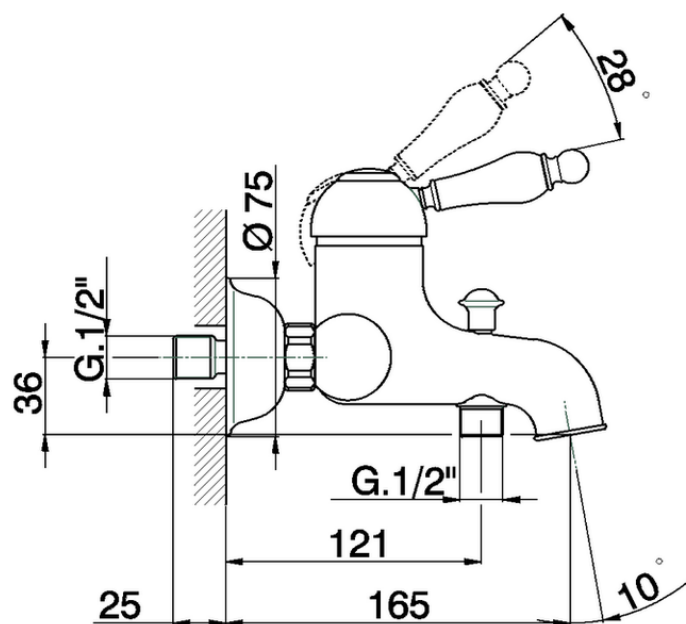

Miscelatore monocomando vasca ARCANA EMPRESS_EM000130

EM000130

<https://www.cisal.it/miscelatore-monocomando-vasca-arcana-empress-em000130>

2026-04-14