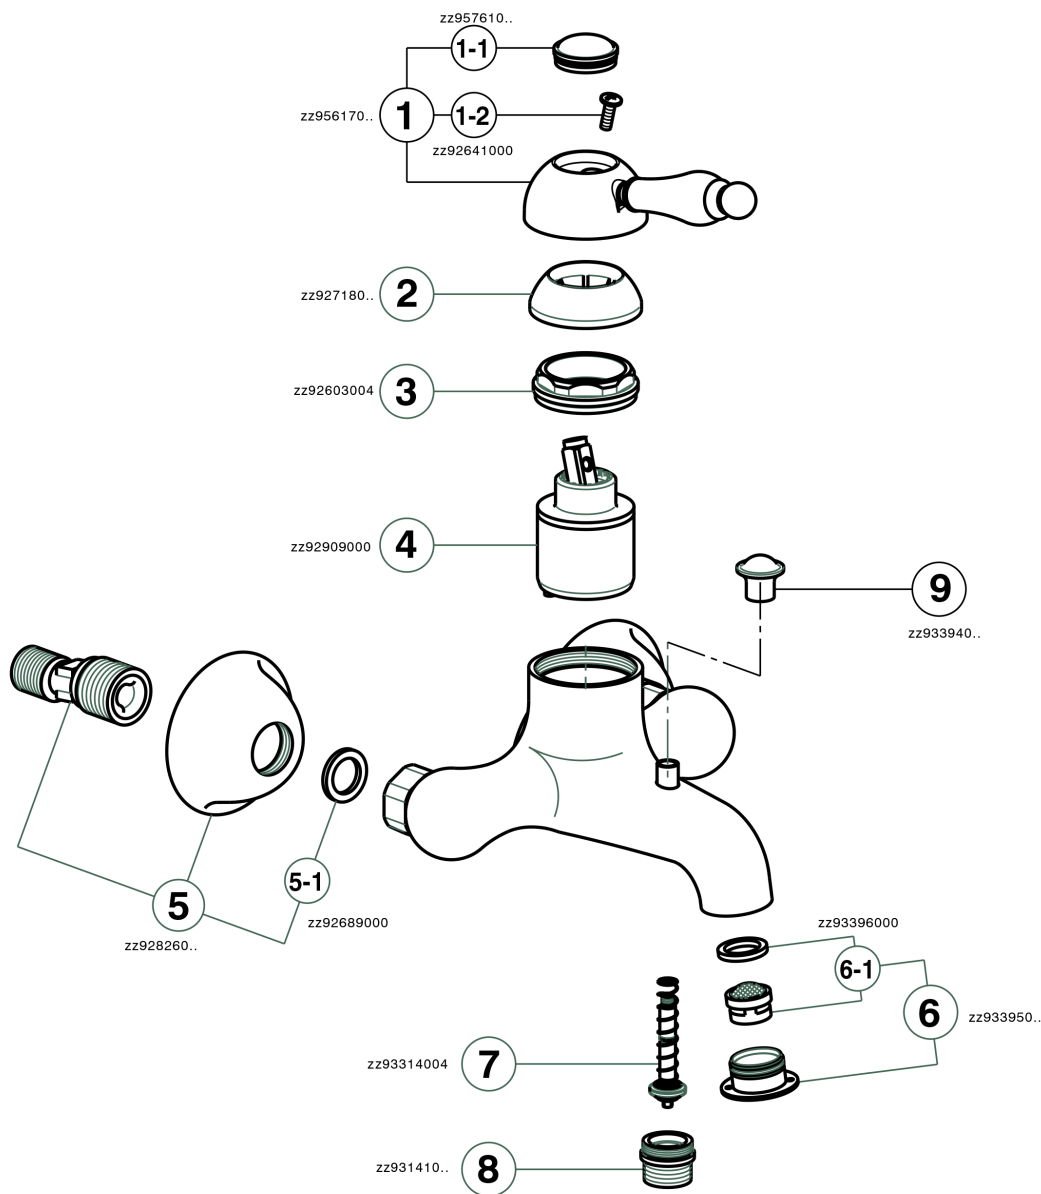

Miscelatore monocomando vasca ARCANA EMPRESS_EM000130

MODELLO **EM000130**

Miscelatore monocomando vasca, senza completo doccia, attacco per flessibile 1/2" M

FINITURE DISPONIBILI

-  **21** 21 Cromo
-  **24** 24 Oro
-  **26** 26 Vecchio Rame
-  **27** 27 Vecchio Bronzo
-  **2A** 2A Nichel Satinato Spazzolato
-  **74** 74 Cromo/Oro

CARATTERISTICHE

Ricambio Cartuccia **ZZ92909000**

Cartuccia Monocomando 43 mm

Miscelatore monocomando vasca ARCANA EMPRESS_EM000130

EM000130

<https://www.cisal.it/miscelatore-monocomando-vasca-arcana-empress-em000130>