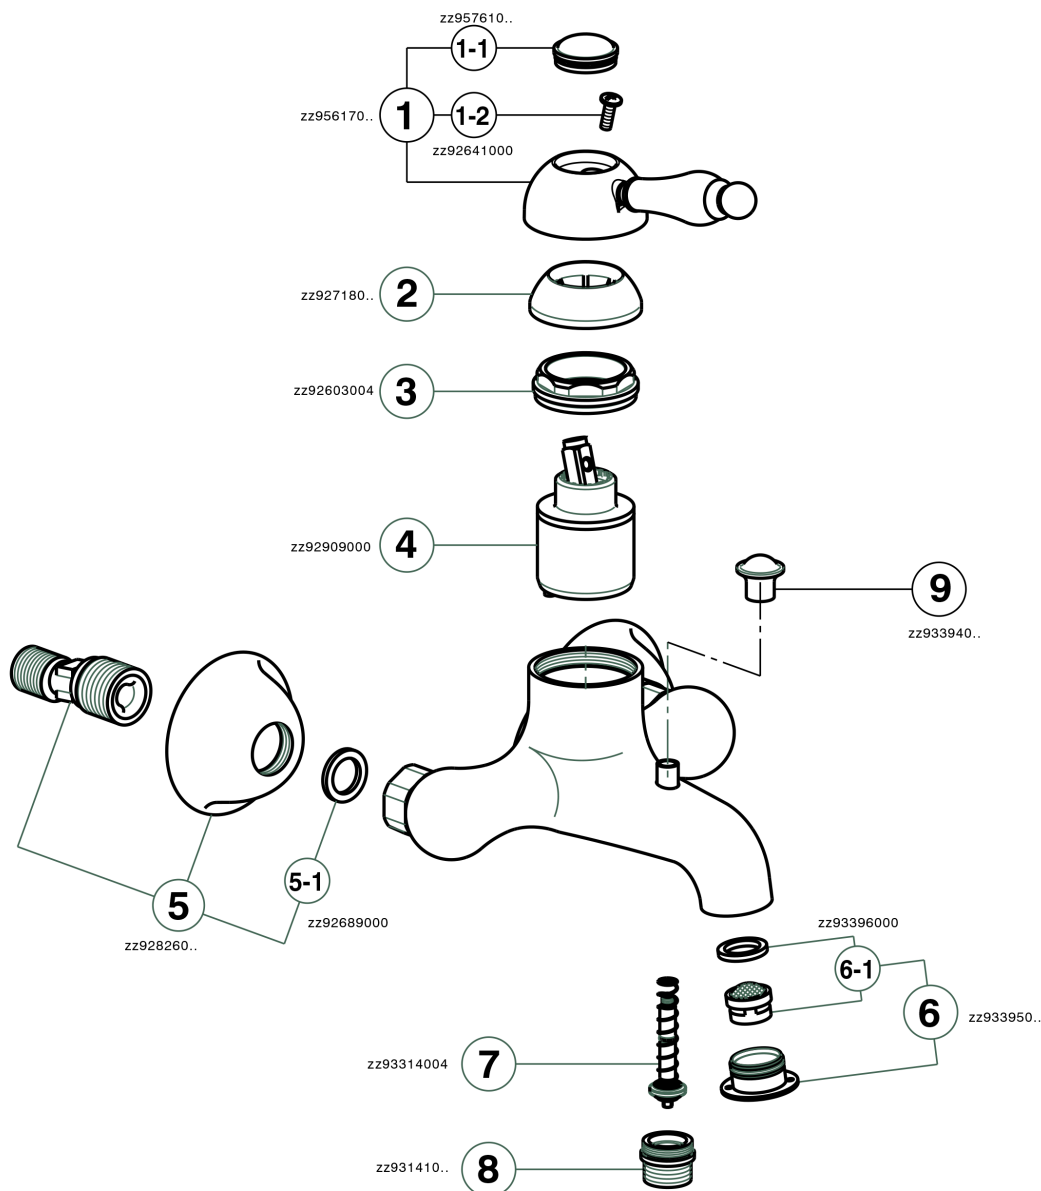

Miscelatore monocomando vasca ARCANA EMPRESS_EM000130

EM000130

<https://www.cisal.it/miscelatore-monocomando-vasca-arcana-empress-em000130>

2026-04-14