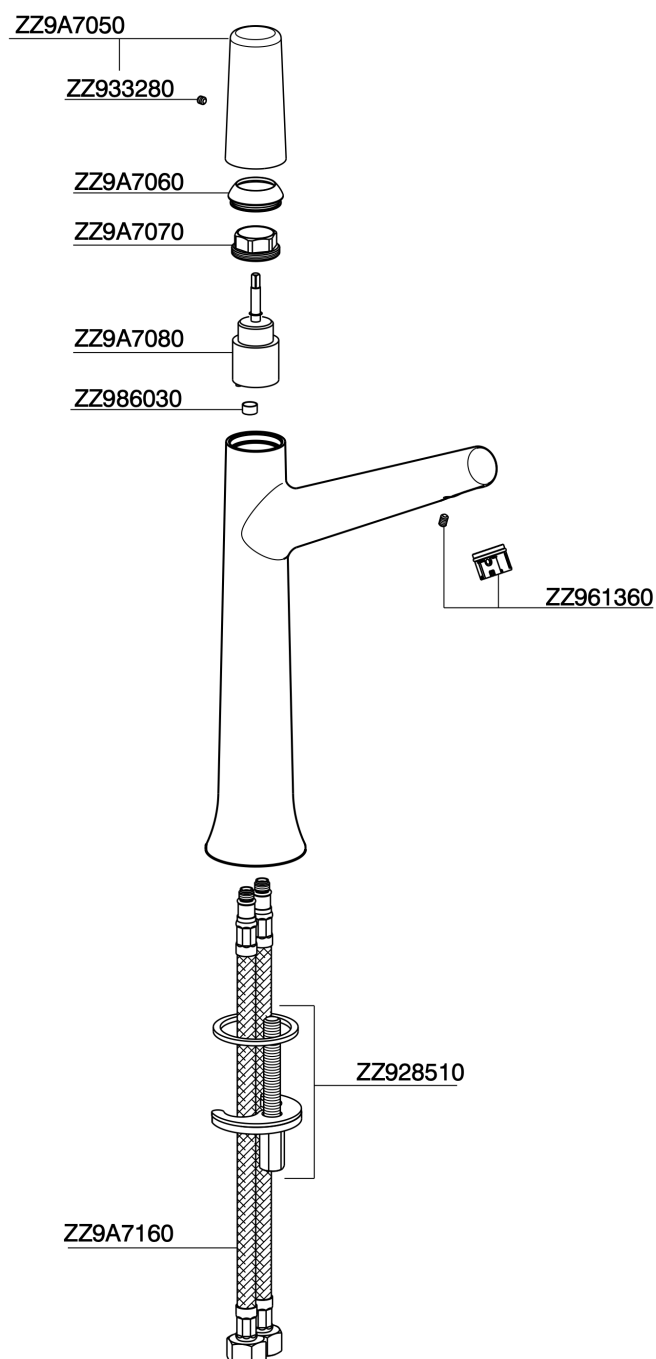

Miscelatore monocomando lavabo alto VITA_VI003544

VI003544

<https://www.cisal.it/miscelatore-monocomando-lavabo-alto-vita-vi003544>

2026-04-27