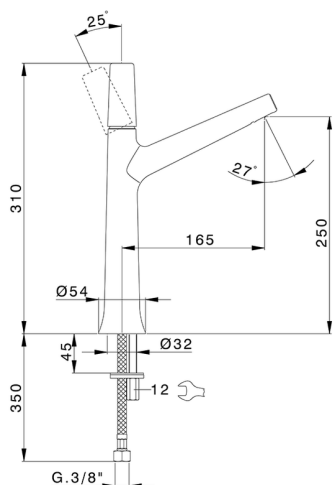

## Miscelatore monocomando lavabo alto VITA\_VI003544

MODELLO **VI003544**

Miscelatore monocomando lavabo alto, senza scarico automatico, flex inox G.3/8"

### CARATTERISTICHE

Ricambio Cartuccia **ZZ9A708000**

**Cartuccia Monocomando Joystick 25mm**