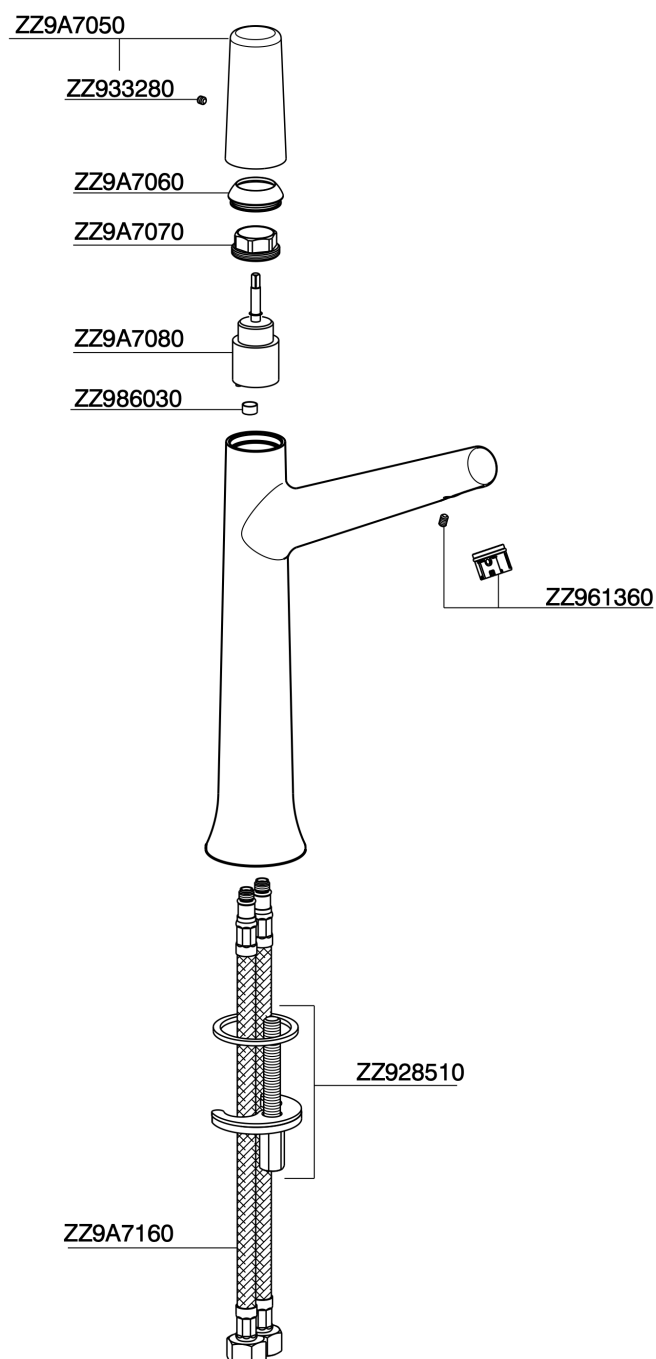

Miscelatore monocomando lavabo alto VITA_VI003544

MODELLO **VI003544**

Miscelatore monocomando lavabo alto, senza scarico automatico, flex inox G.3/8"

FINITURE DISPONIBILI

-  **21** 21 Cromo
-  **2Q** 2Q Black Titanium
-  **40** 40 Nero Opaco
-  **4Q** 4Q Bianco Opaco

CARATTERISTICHE

Ricambio Cartuccia **ZZ9A708000**

Cartuccia Monocomando Joystick 25mm

Miscelatore monocomando lavabo alto VITA_VI003544

VI003544

<https://www.cisal.it/miscelatore-monocomando-lavabo-alto-vita-vi003544>