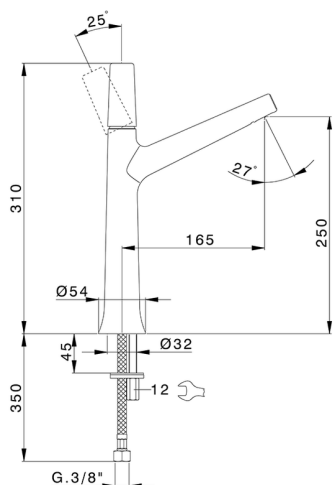

Miscelatore monocomando lavabo alto VITA_VI003544

MODELLO **VI003544**

Miscelatore monocomando lavabo alto, senza scarico automatico, flex inox G.3/8"

FINITURE DISPONIBILI

-  **21** 21 Cromo
-  **2Q** 2Q Black Titanium
-  **40** 40 Nero Opaco
-  **4Q** 4Q Bianco Opaco

CARATTERISTICHE

Ricambio Cartuccia **ZZ9A708000**

Cartuccia Monocomando Joystick 25mm

Miscelatore monocomando lavabo alto VITA_VI003544

VI003544

<https://www.cisal.it/miscelatore-monocomando-lavabo-alto-vita-vi003544>