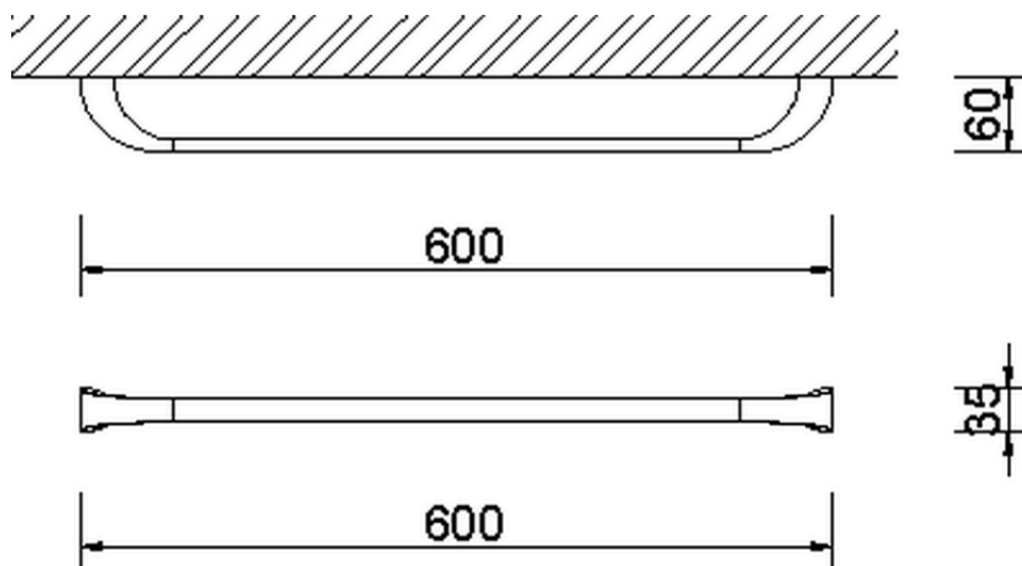

Porta salviette ACCESSORI BAGNO_AE090102

AE090102

<https://www.cisal.it/porta-salviette-accessori-bagno-ae090102>

2026-05-28