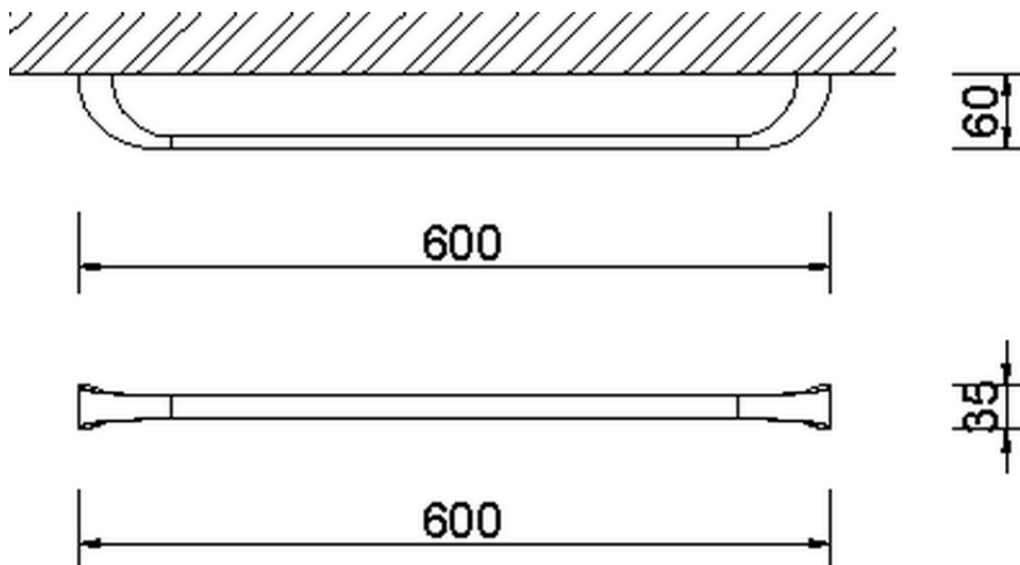

Porta salviette ACCESSORI BAGNO_AE090102

AE090102

<https://www.cisal.it/porta-salviette-accessori-bagno-ae090102>

2026-04-13