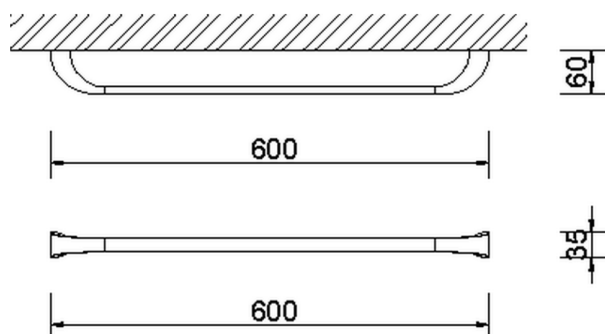

Porta salviette ACCESSORI BAGNO_AE090102

MODELLO **AE090102**

Porta salviette

FINITURE DISPONIBILI

CARATTERISTICHE

2026-04-13