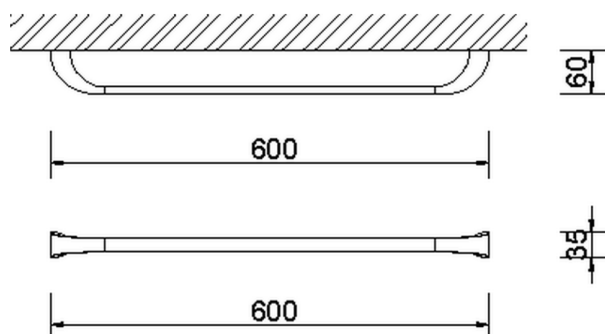

## Porta salviette ACCESSORI BAGNO\_AE090102

MODELLO **AE090102**

Porta salviette

FINITURE DISPONIBILI

CARATTERISTICHE

2026-05-28