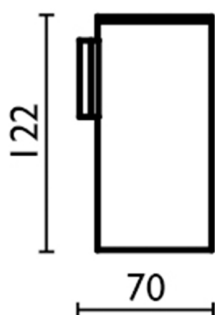

Porta bicchiere ACCESSORI BAGNO_QU090502

MODELLO **QU090502**

Porta bicchiere, a muro con bicchiere in Ottone

FINITURE DISPONIBILI

-  **21** 21 Cromo
-  **2B** 2B Nichel Lucido
-  **2F** 2F Nichel Spazzolato
-  **2Q** 2Q Black Titanium
-  **40** 40 Nero Opaco
-  **4Q** 4Q Bianco Opaco