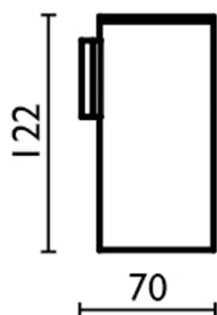

Porta bicchiere ACCESSORI BAGNO_QU090502

MODELLO **QU090502**

Porta bicchiere, a muro con bicchiere in Ottone

FINITURE DISPONIBILI

-  **21** 21 Cromo
-  **2B** 2B Nichel Lucido
-  **2F** 2F Nichel Spazzolato
-  **2Q** 2Q Black Titanium
-  **40** 40 Nero Opaco
-  **4Q** 4Q Bianco Opaco