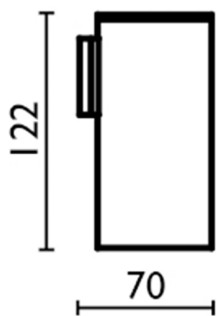

Porta bicchiere ACCESSORI BAGNO_QU090502

MODELLO **QU090502**

Porta bicchiere, a muro con bicchiere in Ottone

FINITURE DISPONIBILI

- **21** 21 Cromo
- **2B** 2B Nichel Lucido
- **2F** 2F Nichel Spazzolato
- **2Q** 2Q Black Titanium
- **40** 40 Nero Opaco
- **4Q** 4Q Bianco Opaco

CARATTERISTICHE

2026-05-28