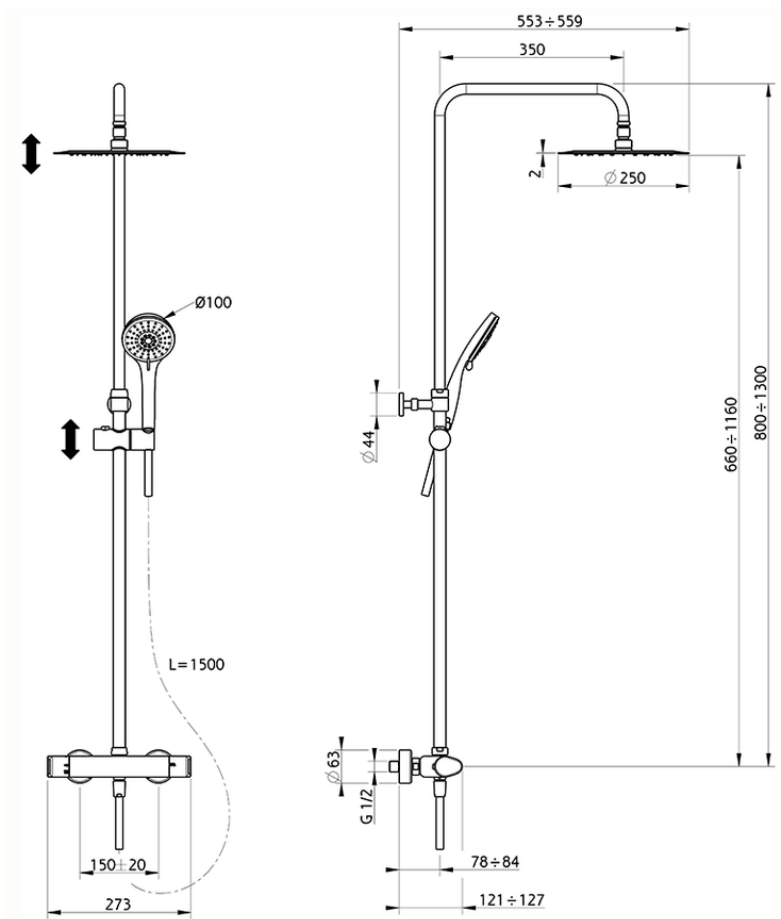

Colonna doccia termostatica 2 funzioni COLONNE DOCCIA_A3C82080

A3C82080

<https://www.cisal.it/colonna-doccia-termostatica-2-funzioni-colonne-doccia-a3c82080>

2026-06-24