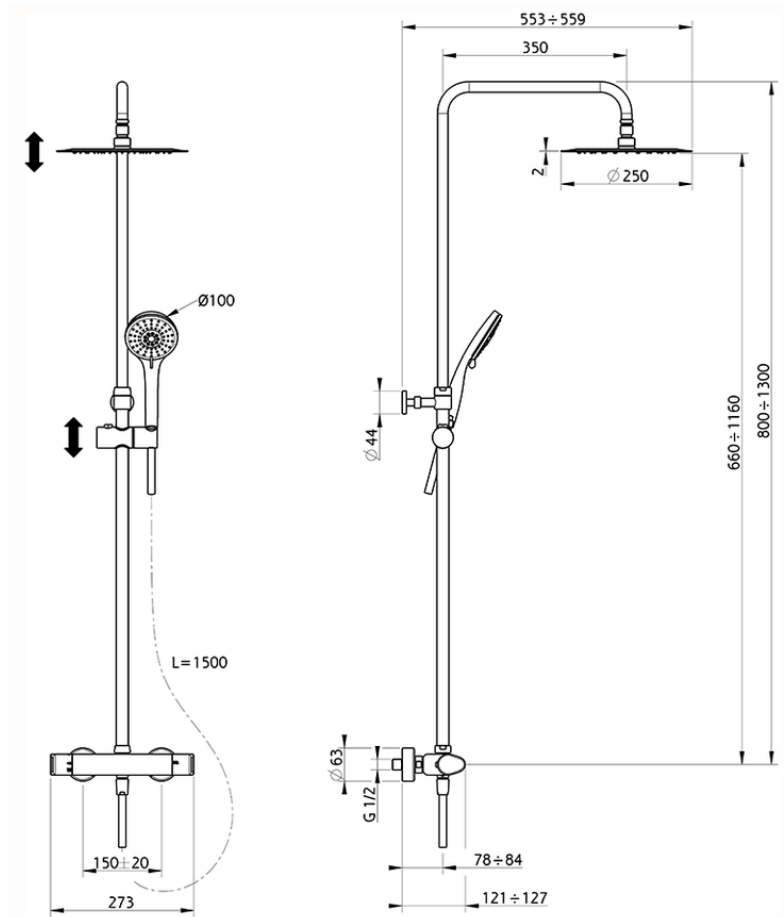

Colonna doccia termostatica 2 funzioni COLONNE DOCCIA_A3C82080

A3C82080

<https://www.cisal.it/colonna-doccia-termostatica-2-funzioni-colonne-doccia-a3c82080>

2026-05-05