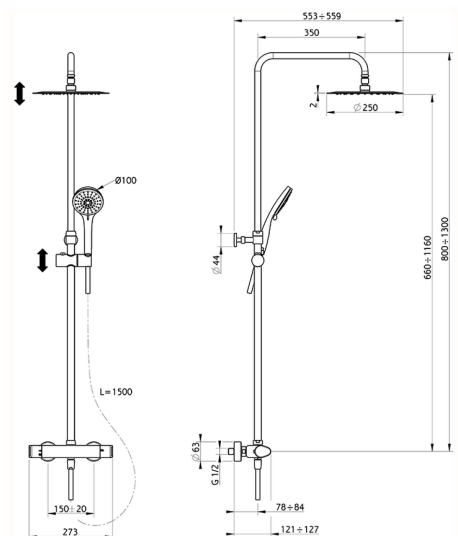

Colonna doccia termostatica 2 funzioni COLONNE DOCCIA_A3C82080

MODELLO **A3C82080**

Colonna doccia termostatica 2 funzioni, devia stop 2 uscite, colonna telescopica, supporto doccetta scorrevole, doccetta 3 getti D.100 mm ABS, soffione tondo D.250 mm in INOX, flessibile liscio SILVERFLEX 150 cm

FINITURE DISPONIBILI

CARATTERISTICHE

Ricambio Cartuccia **22.04A.AR - ZZ97279004**

Cartuccia Termostatica Argo 2 (filtro lungo)

DeviaStop

La tecnologia Devia Stop di Cisal consente con un semplice movimento rotativo di gestire la portata dell'acqua e di scegliere la modalità d'erogazione (soffione, doccetta a mano).