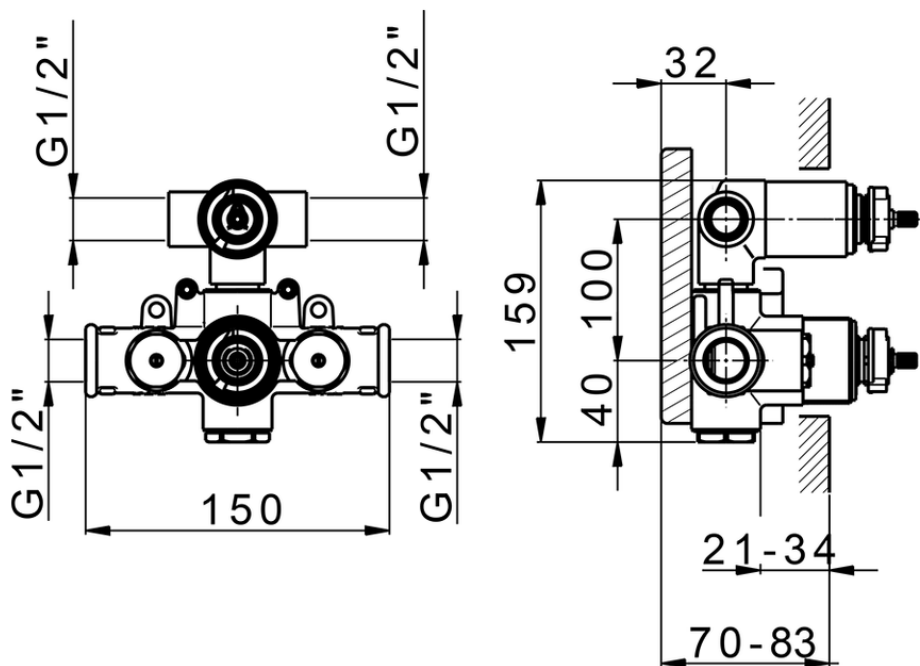

Parte incasso termostatico doccia 2 uscite INCASSO\_ZA019100

ZA019100

<https://www.cisal.it/parte-incasso-termostatico-doccia-2-uscite-incasso-za019100>

2026-04-28