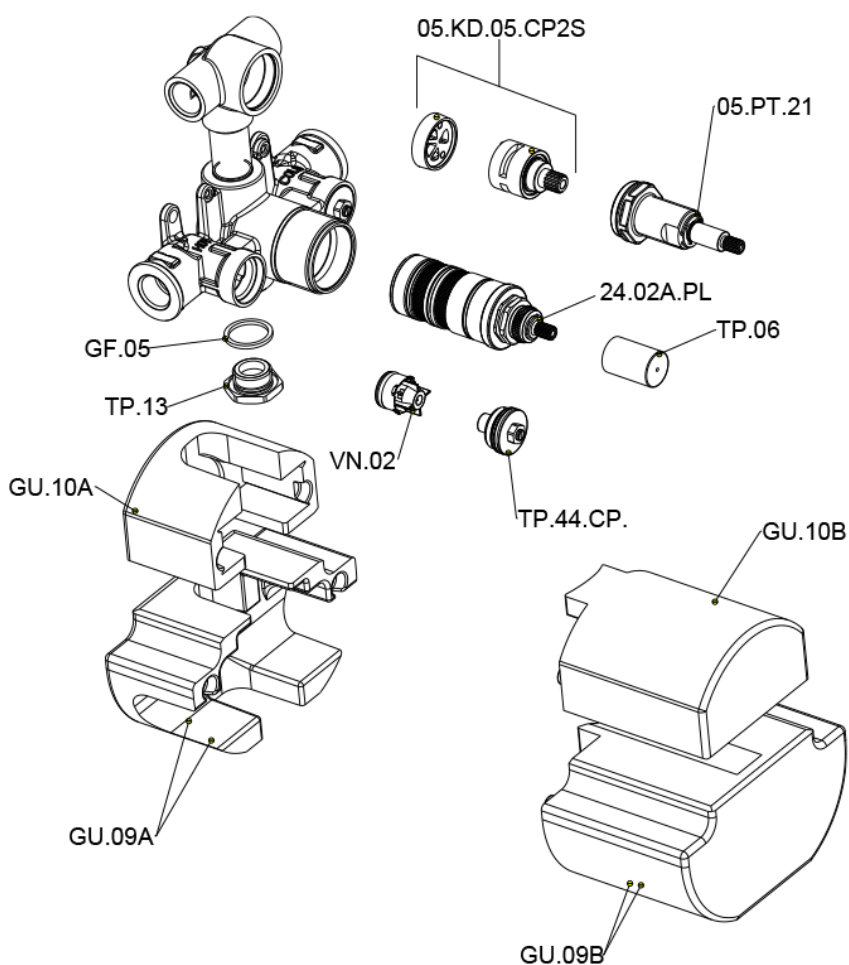

## Parte incasso termostatico doccia 2 uscite INCASSO\_ZA019100

ZA019100

<https://www.cisal.it/parte-incasso-termostatico-doccia-2-uscite-incasso-za019100>

2026-04-28