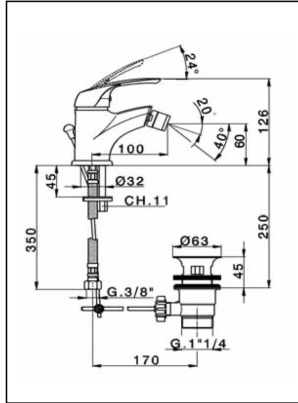

Miscelatore monocomando bidet FLASH_FL000552

cisal

FL 00055 2

NR.	DESCRIZIONE DESCRIPTION BESCHREIBUNG DESCRIPTION	N.CODICE CODE NO. WERSKNR. NR.CODE	NR.	DESCRIZIONE DESCRIPTION BESCHREIBUNG DESCRIPTION	N.CODICE CODE NO. WERSKNR. NR.CODE	NR.	DESCRIZIONE DESCRIPTION BESCHREIBUNG DESCRIPTION	N.CODICE CODE NO. WERSKNR. NR.CODE
1	Lever monoc.FL Lever "FL" Hebel "FL" Levier "FL"	ZZ940780	6	Aeratore M.22x1 IA Mousseur M.22x1 IA Perlator M.22x1 IA Mousseur M.22x1 IA	ZZ928350	9	Astina scarico completa Ø4 Rod Ø4 Zugstange Ø4 Tige Ø4	ZZ940730
1-1	Grano punta coppa inox M.5x6 Screw-stainless steel M.5x6 Madenschraube M.5x6 Vis speciale inox M.5x6 Placchetta per leva	ZZ940630	6-1	Cartuccia per aeratore M. 22x1 Mousseur cartridge M.22x1 Kart.f/Perlator M.22x1 Cartouche x mousseur M.22x1 Scarico automatico 1" 1/4 sabbiato	ZZ927080	9-1	Morsetto astina scarico automatico Connection for pop-up rod Gelenkstueck f/Zugstange Jonction x tige vidage Flessibile M.11x1 3/8" F L.365	ZZ933430
1-2	Cap for lever Abdeckkappe f/Hebel Plaquette levier	ZZ927100	7	Pop-up waste 1"1/4 Ablaufgarnitur 1" 1/4 Vidage automat. 1"1/4	ZZ929600	10	Flex M.11x1 3/8" L.365 Anschlussschlauch M.11x1 3/8" L.365 Flex M.11x1 3/8" L.365	ZZ928420
2	Copricartuccia senza ideogrammi Escutcheon cartridge without ideogram Abdeckkappe ohne Ideogramm Couvre-cartouche sans ideogramme	ZZ940650	7-1	Tappo completo scarico aut.1" 1/4 Plug for pop-up waste 1" 1/4 Stopfen f/Ablaufg. kpl 1" 1/4 Bonde - vidage 1"1/4	ZZ929250	11	Tubetto monoforo "SU" con O.R. Tube with O.R. "SU" Tube "SU" avec O.R.	ZZ928380
3	Calotta bloccaggio cartuccia Nut for mixing valve Mutter f/kartusche Ecorou pour cartouche	ZZ940660	7-2	Piletta per scarico automatico 1" 1/4 Waste for bath drain 1" 1/4 Ablauf f/Ablaufgarnitur 1" 1/4 Crépine pour vidage 1" 1/4	ZZ929240	12	Tappino portacatenella Plug for chain Stopfen f/Kettenhalter Bonde pour chaînette	ZZ927170
4	Cartuccia monocomando Mixing valve Kartusche Cartouche mitigeurs	ZZ940340	8	Set installazione monoc.monoforo Installation set single hole Befestigungsset Set installation	ZZ940690	13	Basetta per monocomando Assembling ring for single lever mixer Basis fuer Einhebelmischer Bague pour mitigeur	ZA006040
5	Snodo per bidet 24/22 Joint for bidet spout 24/22 Gelenkstueck f/Bidet 24/22 Roule pour bidet 24/22	ZZ927760	8-1	Guarnizione fibra 3/8" Gasket rubber 3/8" Fiberdichtung 3/8" Joint en fibre 3/8"	ZZ926960			

FL000552

<https://www.cisal.it/miscelatore-monocomando-bidet-flash-fl000552>

2025-10-15