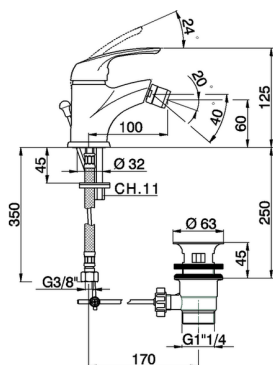

## Miscelatore monocomando bidet FLASH\_FL000552

MODELLO **FL000552**

Miscelatore monocomando bidet, con scarico automatico 1"1/4, flex inox G.3/8"

FINITURE DISPONIBILI

**21** 21 Cromo

CARATTERISTICHE

Ricambio Cartuccia **ZZ94034000**

**Cartuccia Monocomando 35 mm**