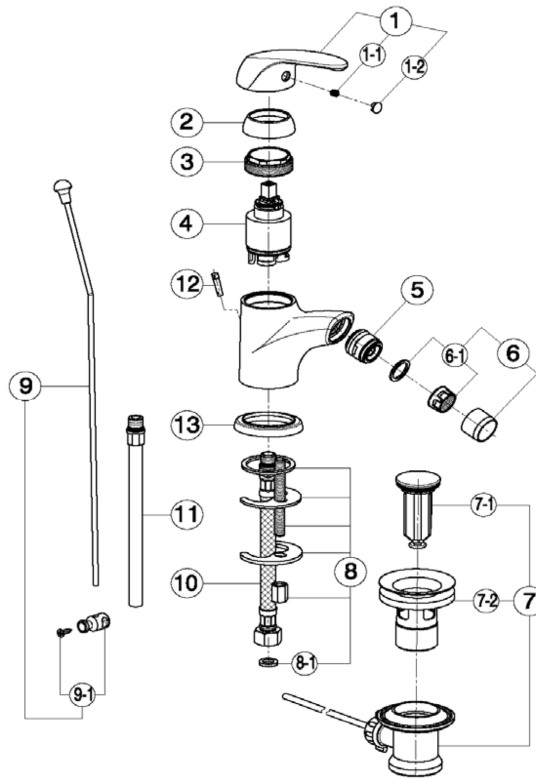

Miscelatore monocomando bidet FLASH_FL000552

cisal

FL 00055 2

NR.	DESCRIZIONE DESCRIPTION BESCHREIBUNG DESCRIPTION	N.CODICE CODE NO. WERSKNR. NR.CODE	NR.	DESCRIZIONE DESCRIPTION BESCHREIBUNG DESCRIPTION	N.CODICE CODE NO. WERSKNR. NR.CODE	NR.	DESCRIZIONE DESCRIPTION BESCHREIBUNG DESCRIPTION	N.CODICE CODE NO. WERSKNR. NR.CODE
1	Lever monoc.FL Lever "FL" Hebel "FL" Levier "FL"	ZZ940780	6	Aeratore M.22x1 IA Mousseur M.22x1 IA Perlator M.22x1 IA Mousseur M.22x1 IA	ZZ928350	9	Astina scarico completa Ø4 Rod Ø4 Zugstange Ø4 Tige Ø4	ZZ940730
1-1	Grano punta coppa inox M.5x6 Screw-stainless steel M.5x6 Madenschraube M.5x6 Vis speciale inox M.5x6 Placchetta per leva	ZZ940630	6-1	Cartuccia per aeratore M. 22x1 Mousseur cartridge M.22x1 Kart.f/Perlator M.22x1 Cartouche x mousseur M.22x1 Scarico automatico 1" 1/4 sabbiato	ZZ927080	9-1	Morsetto astina scarico automatico Connection for pop-up rod Gelenkstueck f/Zugstange Jonction x tige vidage Flessibile M.11x1 3/8" F L.365	ZZ933430
1-2	Cap for lever Abdeckkappe f/Hebel Plaquette levier	ZZ927100	7	Pop-up waste 1"1/4 Ablaufgarnitur 1" 1/4 Vidage automat. 1"1/4	ZZ929600	10	Flex M.11x1 3/8" L.365 Anschlussschlauch M.11x1 3/8" L.365 Flex M.11x1 3/8" L.365	ZZ928420
2	Copricartuccia senza ideogrammi Escutcheon cartridge without ideogram Abdeckkappe ohne Ideogramm Couvre-cartouche sans ideogramme	ZZ940650	7-1	Tappo completo scarico aut.1" 1/4 Plug for pop-up waste 1" 1/4 Stopfen f/Ablaufg. kpl 1" 1/4 Bonde - vidage 1"1/4	ZZ929250	11	Tubetto monoforo "SU" con O.R. Tube with O.R. "SU" Tube "SU" avec O.R.	ZZ928380
3	Calotta bloccaggio cartuccia Nut for mixing valve Mutter f/kartusche Ecorou pour cartouche	ZZ940660	7-2	Piletta per scarico automatico 1" 1/4 Waste for bath drain 1" 1/4 Ablauf f/Ablaufgarnitur 1" 1/4 Crépine pour vidage 1" 1/4	ZZ929240	12	Tappino portacatenella Plug for chain Stopfen f/Kettenhalter Bonde pour chaînette	ZZ927170
4	Cartuccia monocomando Mixing valve Kartusche Cartouche mitigeurs	ZZ940340	8	Set installazione monoc.monoforo Installation set single hole Befestigungsset Set installation	ZZ940690	13	Basetta per monocomando Assembling ring for single lever mixer Basis fuer Einhebelmischer Bague pour mitigeur	ZA006040
5	Snodo per bidet 24/22 Joint for bidet spout 24/22 Gelenkstueck f/Bidet 24/22 Roule pour bidet 24/22	ZZ927760	8-1	Guarnizione fibra 3/8" Gasket rubber 3/8" Fiberdichtung 3/8" Joint en fibre 3/8"	ZZ926960			

FL000552

<https://www.cisal.it/miscelatore-monocomando-bidet-flash-fl000552>

2025-10-15