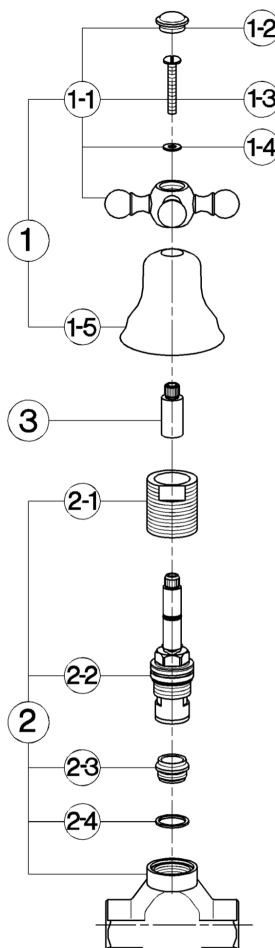

bar	PORTATA * FLOW RATE DURCHFLOSS DEBIT l/min.
0.1	6.5
0.3	9
0.5	11.5
1	13.5
2	15
3	21.5

* senza resistenza silenziosa (uscita libera)
without hydraulic resistance
ohne Widerstand
sans résistance hydraulique

NR.	DESCRIZIONE DESCRIPTION BESCHREIBUNG DESCRIPTION	N. CODICE CODE NO. WERKSNR. NR. CODE	NR.	DESCRIZIONE DESCRIPTION BESCHREIBUNG DESCRIPTION	N. CODICE CODE NO. WERKSNR. NR. CODE	NR.	DESCRIZIONE DESCRIPTION BESCHREIBUNG DESCRIPTION	N. CODICE CODE NO. WERKSNR. NR. CODE
1	Maniglia con cappuccio "AR" Handle with escutcheon "AR" Griff "AR" mit Abdeckkappe Craisillon + rosace "AR"	ZZ 92980 0	2	Rubinetto incasso 1/2" Concealed stop cock 1/2" Unterputzventil 1/2" Robinet à encastrer 1/2"	ZZ 92982 0	3	Prolunga asta vitone Extension for headvalve Verlängerung Rallonge	ZZ 92606 0
1-1	Maniglia "AR" con vite e placchetta Handle with screw and plate "AR" Griff "AR" mit Schraube und Abdeckkappe Craisillon avec vis et plaquette "AR"	ZZ 92981 0	2	Rubinetto incasso 3/4" Concealed stop cock 3/4" Unterputzventil 3/4" Robinet à encastrer 3/4"	ZZ 92983 0			
1-2	Placchetta a vite maniglia "AR" Cap for handle "AR" Abdeckkappe "AR" Griff Plaquette cache - vis croix "AR"	ZZ 92617 0	2-1	Riduzione capp. bordo vasca e incasso Reduction for bath escutcheon Reduzierstück Reduction rosace	ZZ 92682 0			
1-3	Vite M.4,5x28,5 lc. Ø6x2 Screw M.4,5x28,5 Schraube M.4,5x28,5 Vis M.4,5x28,5	ZZ 92607 0	2-2	Vitone ceramico DX per batterie "AC" Ceramic headvalve 1/2" right "AC"-long Keramikoberteil 1/2"-rechts "AC"-lang Tête céramique 1/2" droite "AC"-longue	ZZ 92859 0			
1-4	Rondella ottone 10x4,5x0,8 Ring in brass 10x4,5x0,8 Unterlegscheibe 10x4,5x0,8 Joint laiton 10x4,5x0,8	ZZ 92663 0	2-3	Setto rubinetto incasso 1/2" Seat 1/2" Sitz 1/2" Siège 1/2"	ZZ 92658 0			
1-5	Cappuccio a campana "AR" Escutcheon "AR" Abdeckkappe "AR" Rosace "AR"	ZZ 92598 0	2-4	Guarnizione rame 18,5x16,1x1 Gasket copper 18,5x16,1x1 Kupferdichtung 18,5x16,1x1 Joint cuivre 18,5x16,1x1	ZZ 92656 0			

AC.4

AC000310

<https://www.cisal.it/rubinetto-darresto-incasso-arcana-ceramic-ac000310>

2026-03-05