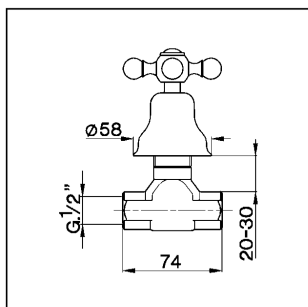

Rubinetto d'arresto incasso ARCANA CERAMIC_AC000310

cisal

AC 00031

- Rubinetto incasso
- Concealed valve
- UP-Ventil
- Robinet à encastrer