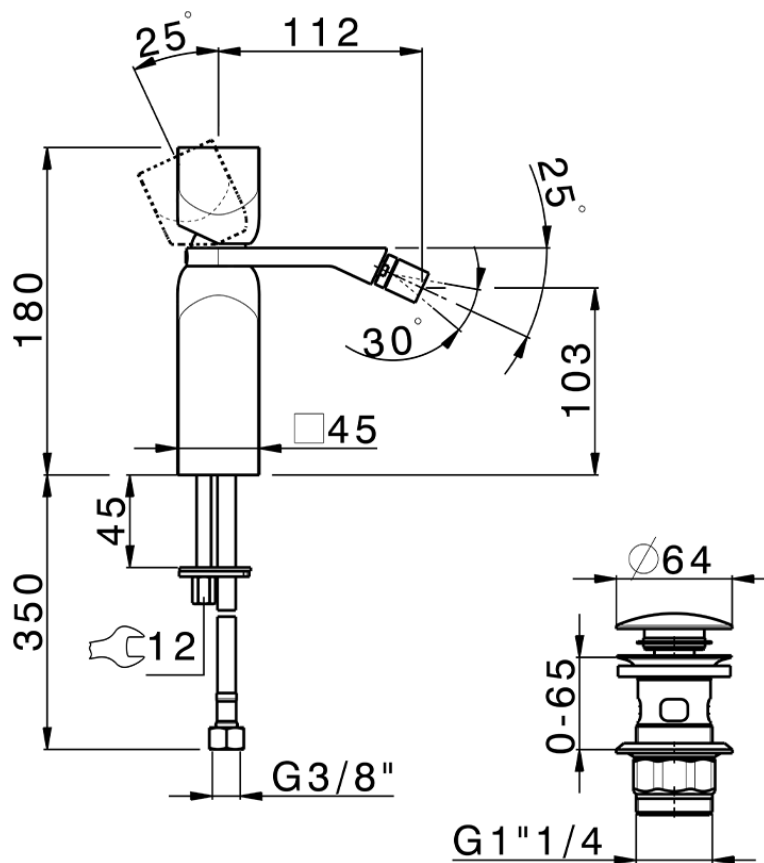

Miscelatore monocomando bidet HI-RISE_RI000554

RI000554

<https://www.cisal.it/miscelatore-monocomando-bidet-hi-rise-ri000554>

2026-07-07