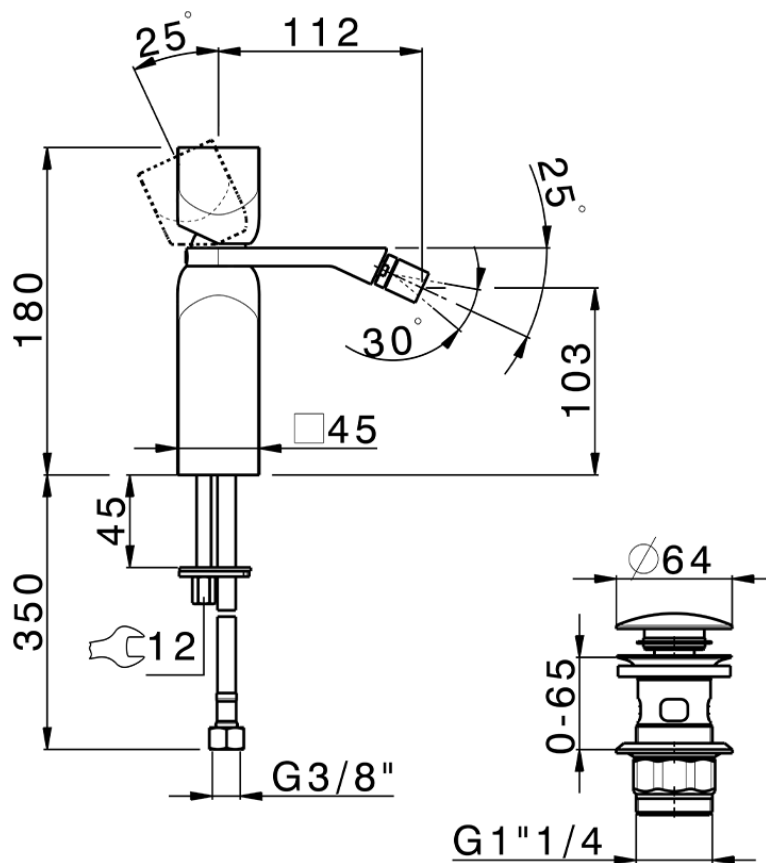

Miscelatore monocomando bidet HI-RISE_RI000554

RI000554

<https://www.cisal.it/miscelatore-monocomando-bidet-hi-rise-ri000554>

2026-04-16