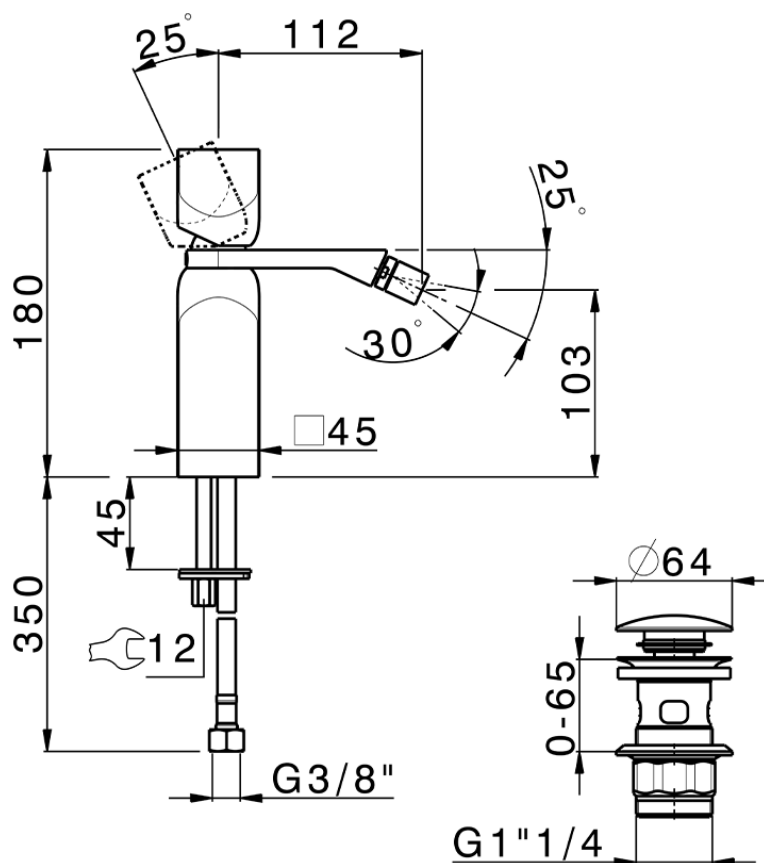

Miscelatore monocomando bidet HI-RISE_RI000554

RI000554

<https://www.cisal.it/miscelatore-monocomando-bidet-hi-rise-ri000554>

2026-07-07