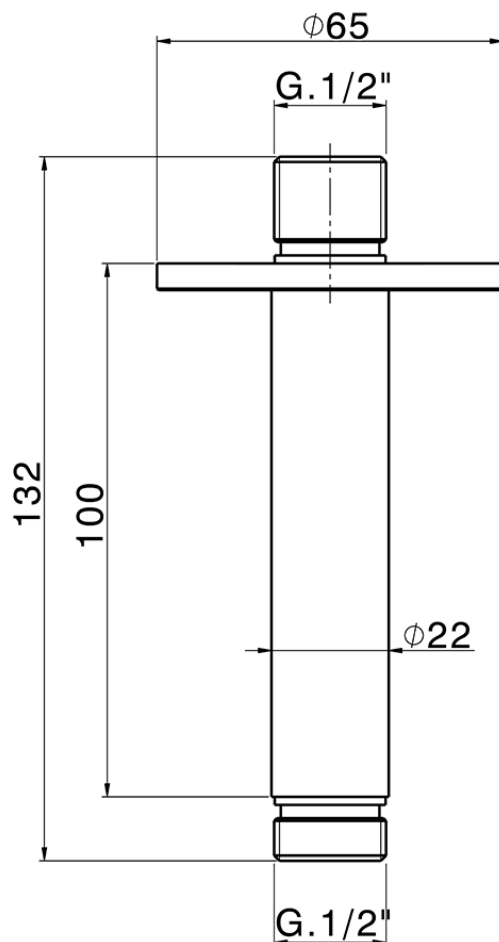

Braccio doccia a soffitto Xion XION_DS013551

DS013551

<https://www.cisal.it/braccio-doccia-a-soffitto-xion-xion-ds013551>

2025-03-20