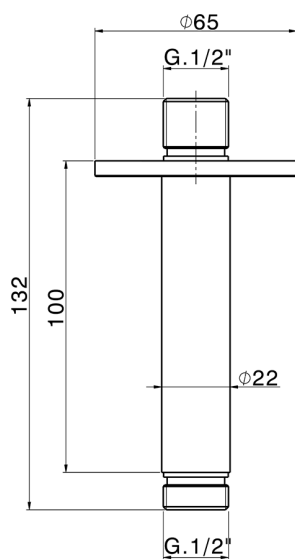

Braccio doccia a soffitto Xion XION_DS013551

MODELLO **DS013551**

Braccio doccia a soffitto Xion, L.100 mm, Inox AISI 316L

FINITURE DISPONIBILI

D1 D1 Inox Spazzolato

CARATTERISTICHE

2025-03-20