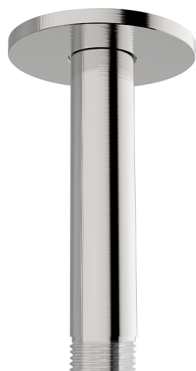

Braccio doccia a soffitto Xion XION_DS013551

MODELLO **DS013551**

Braccio doccia a soffitto Xion, L.100 mm, Inox AISI 316L

FINITURE DISPONIBILI

D1 D1 Inox Spazzolato

CARATTERISTICHE

2025-03-20