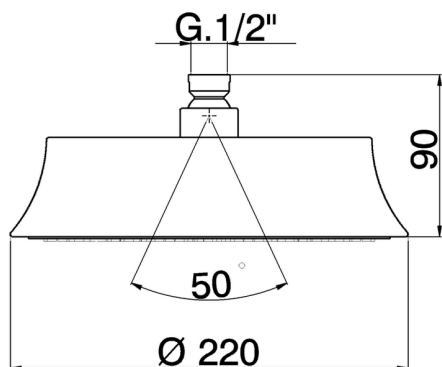

Soffione doccia Chérie SHOWER_DS016200

MODELLO **DS016200**

Soffione doccia Chérie, D.220 mm, Ottone, Easy-Clean

FINITURE DISPONIBILI

-  **21** 21 Cromo
-  **24** 24 Oro
-  **2B** 2B Nichel Lucido
-  **7E** 7E Oro Rosa/Nero Opaco