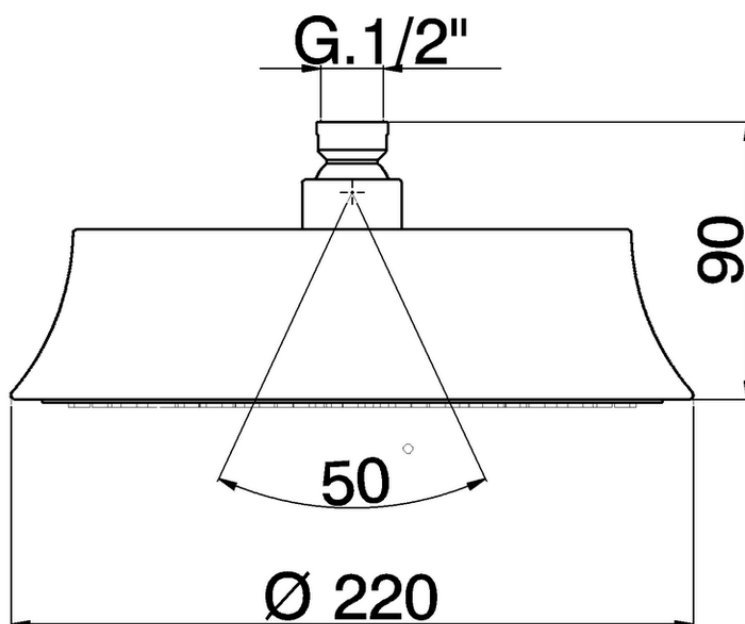

Soffione doccia Chérie SHOWER_DS016200

DS016200

<https://www.cisal.it/soffione-doccia-cherie-shower-ds016200>

2026-07-02